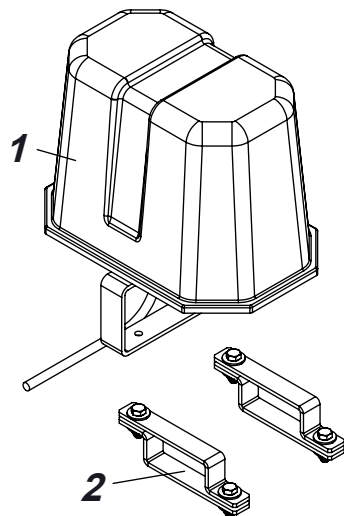

Catálogo de Peças

KO 200/400/600/800 - CEREAIS - 20

COMPRESSOR DO MARCADOR ELETRICO TECNOMARK CPL 17473000

ITENS	CÓDIGO	DISCRIMINAÇÃO	TODAS
1	27030144	COMPRESSOR DO MARCADOR ELETRICO TECNOMARK	1
2	17479800	COMPRESSOR DO MARCADOR ELETRICO CPL	2