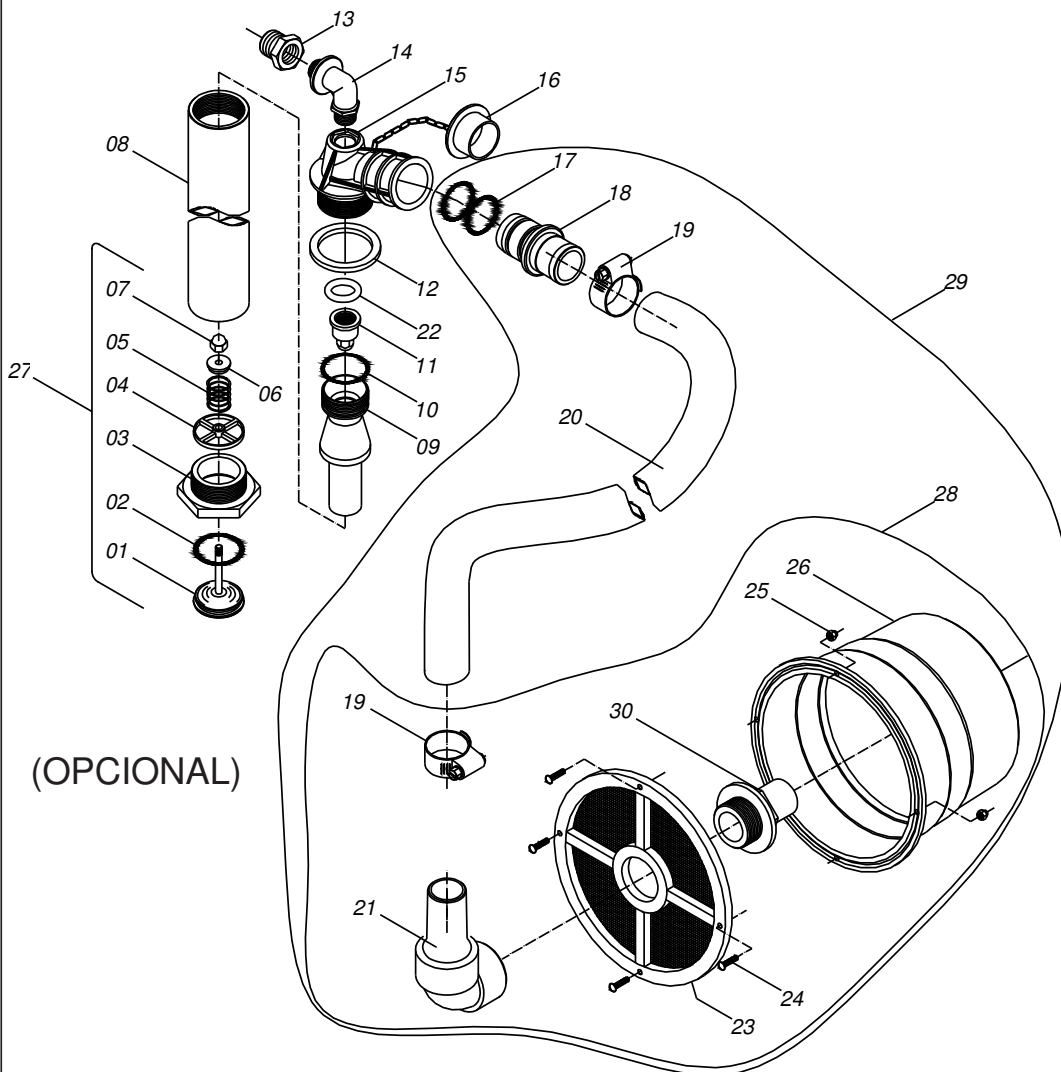

Catálogo de Peças

KO 200/400/600/800 - CEREAIS - 16

REABASTECEDOR KO BOMBA 3PH 45 (17154000)
REABASTECEDOR KO BOMBA 3PH 65/80 (17129700)

ITEM	CÓDIGO	DISCRIMINAÇÃO	TODAS	3PH45	3PH80
01	11026700	Válvula do reabastecedor	01		
02	21030804	Anél o'ring nº 30	01		
03	11024600	Corpo da válvula do reabastecedor	01		
04	11026500	Guia da válvula do reabastecedor	01		
05	29010230	Mola nº 30	01		
06	11008600	Tampa da mola	01		
07	20100503	Porca calota 1/4" NC (latão)	01		
08	11025800	Tube do reabastecedor	01		
09	11024700	Venture do reabastecedor 3PH 80			01
10	21030813	Anél o'ring nº 55	01		
11	11027200	Bico injetor 3PH	01		
11	11027100	Bico injetor 3PH 45		01	
12	19163100	Junta do reabastecedor	01		
13	13058400	Bucha de redução 3/4" x 1/2" BSP	01		
14	11039200	Curva do reabastecedor de 1/2" x 1/2" BSP	01		
15	11023800	Corpo do reabastecedor	01		
16	11024900	Tampa do reabastecedor	01		
17	21030676	Anél o'ring nº 57	02		
18	11024500	Conector do reabastecedor	01		
19	29040114	Abraçadeira de 1/4" x 2" (B51)	02		
20	19290200	Manguera kanaflex 1.1/2" KE - verde x 6,00m	01		
21	95040134	Conexão p/manguera 90G de 1.1/2"	01		
22	21030116	Anel o'ring nº 25	01		
23	11006000	Peneira do reabastecedor	01		
24	20080409	Parafuso cab. redonda 3/16" x 3/4" - NC	04		
25	20100202	Porca parlock 3/16" - NC	04		
26	17068200	Boia do reabastecedor	01		
27	19168900	Válvula do reabastecedor cpl	01		
28	19165000	Boia do reabastecedor cpl	01		
29	19195800	Boia do reabastecedor com manguera	01		
30	19122900	Flange de aperto de 1/2"	01