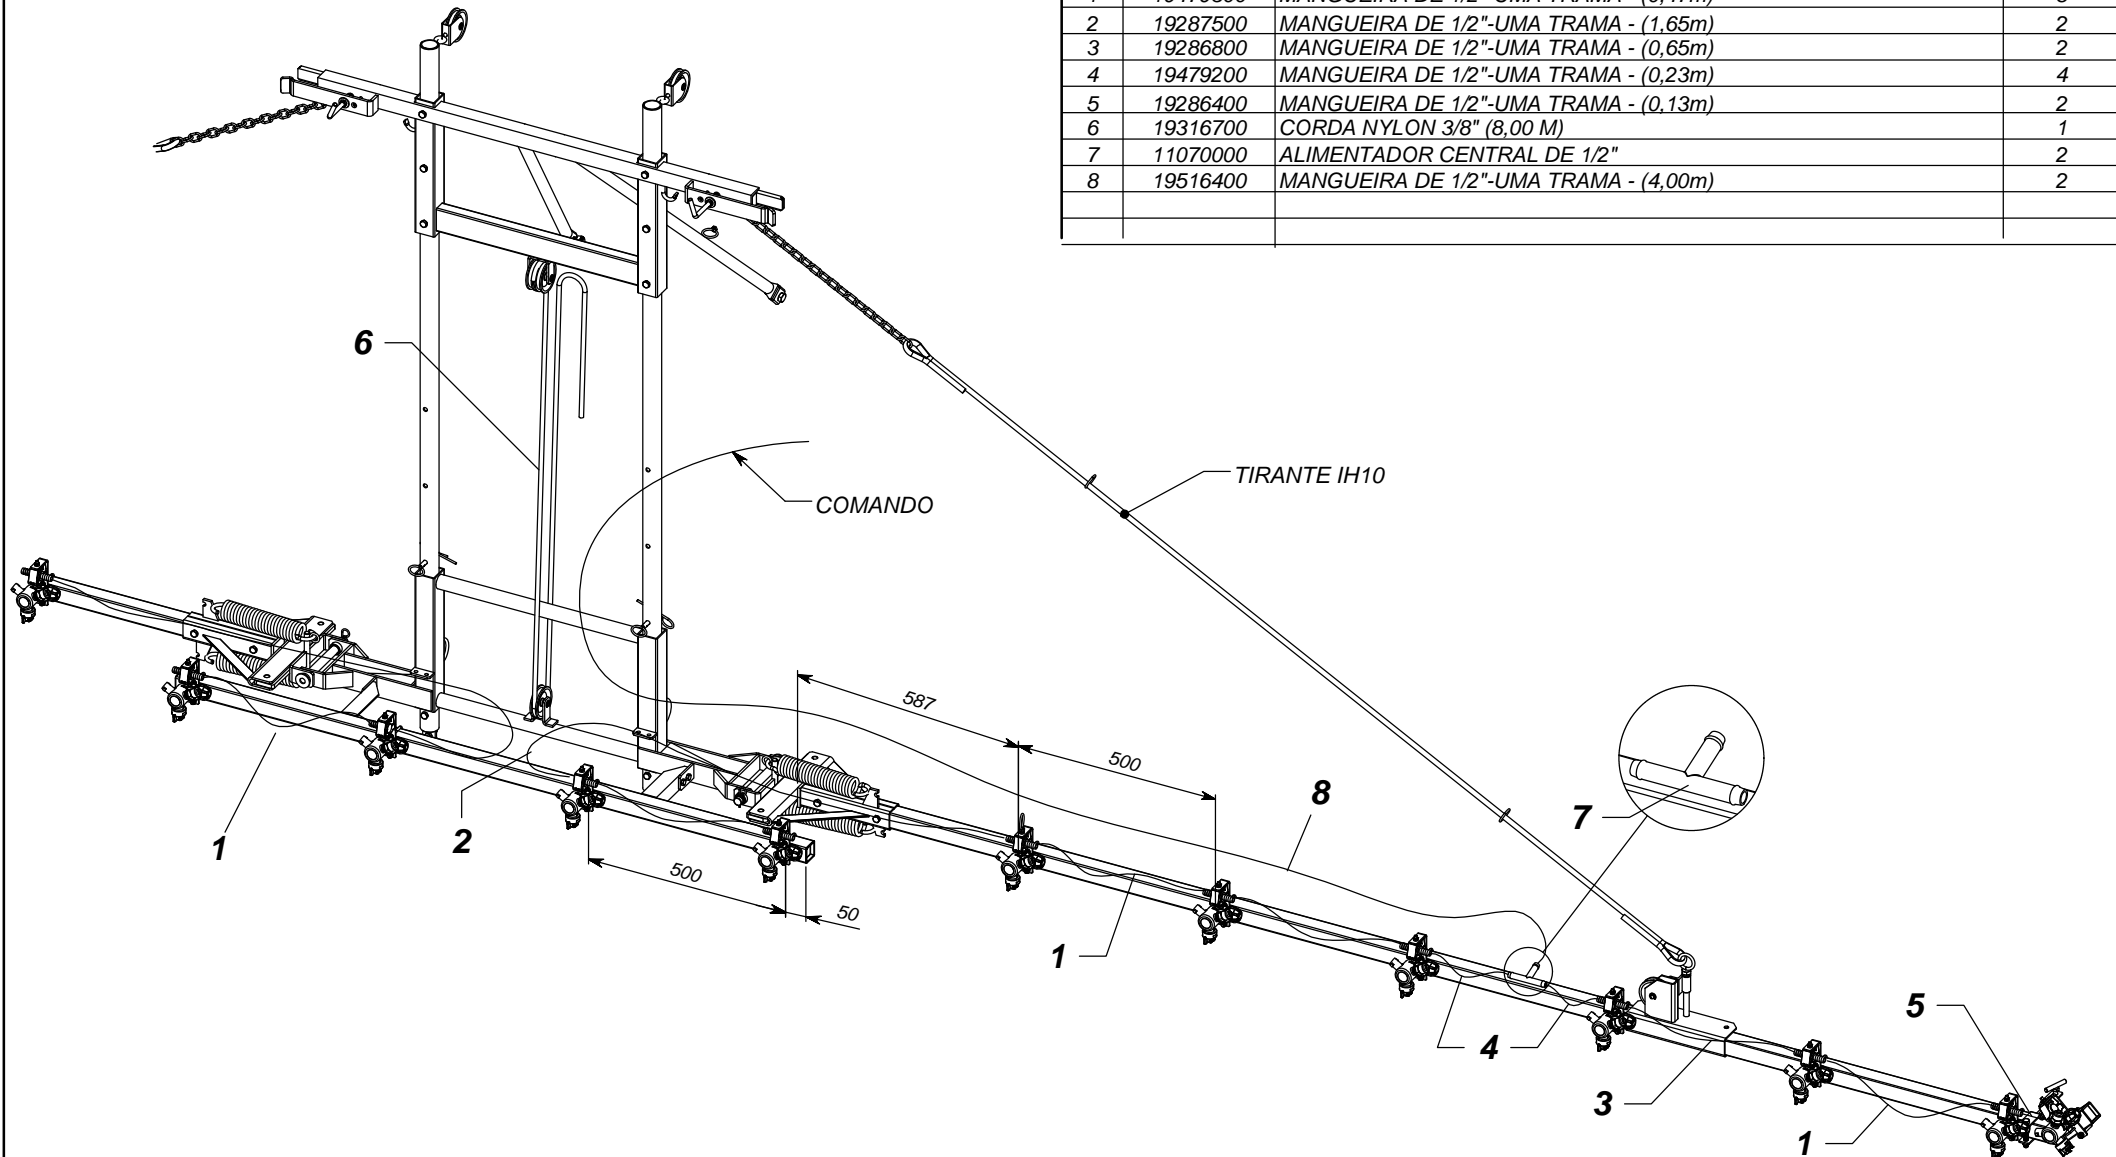

## SISTEMA HIDRAULICO DA BARRA

ITENS	CÓDIGO	DISCRIMINAÇÃO	TODAS
1	19479300	MANGUEIRA DE 1/2"-UMA TRAMA - (0,47m)	8
2	19287500	MANGUEIRA DE 1/2"-UMA TRAMA - (1,65m)	2
3	19286800	MANGUEIRA DE 1/2"-UMA TRAMA - (0,65m)	2
4	19479200	MANGUEIRA DE 1/2"-UMA TRAMA - (0,23m)	4
5	19286400	MANGUEIRA DE 1/2"-UMA TRAMA - (0,13m)	2
6	19316700	CORDA NYLON 3/8" (8,00 M)	1
7	11070000	ALIMENTADOR CENTRAL DE 1/2"	2
8	19516400	MANGUEIRA DE 1/2"-UMA TRAMA - (4,00m)	2