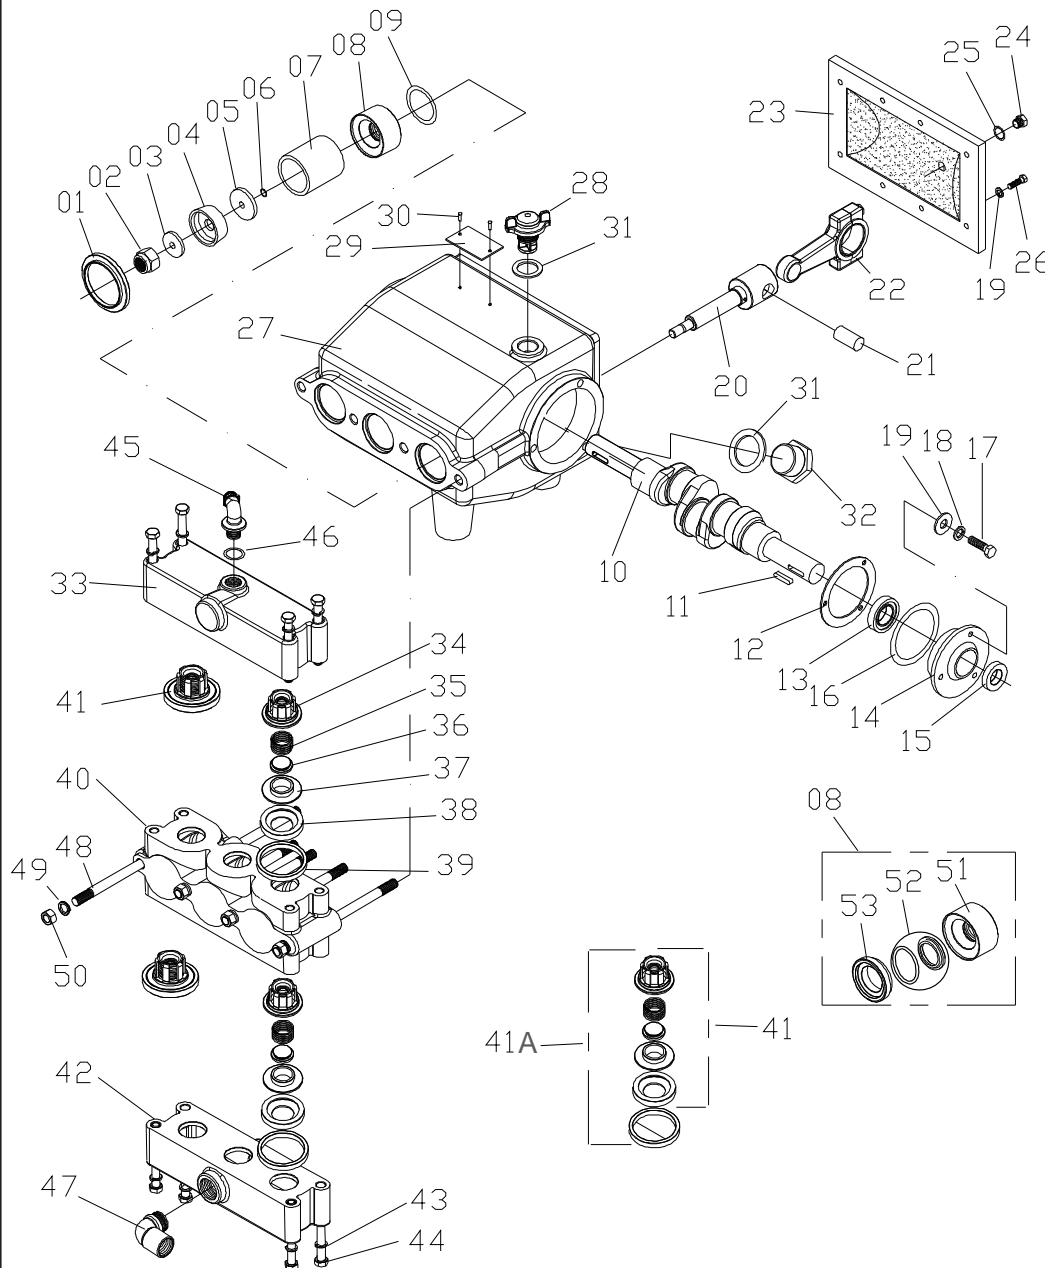

BOMBA KO 3PH - 45 - C-RUBIA (17253600)
BOMBA KO 3PH 80 C-RUBIA (17253800)

ITEM	CÓDIGO	DISCRIMINAÇÃO	Todos
01	11029500	Alojamento da camisa	03
02	20100306	Contra-porca 7/16" NC	06
03	13024000	Luva de encosto	03
04	21090104	Reparo grafitado	03
05	13024700	Base do reparo	03
06	21030012	Anél o'ring nº 04	03
07	21130201	Camisa de cerâmica	03
08	19161500	Alojamento da camisa	03
09	21030224	Anél o'ring nº 12	03
10	10036400	Girabrequim 3PH 45	01
11	10035400	Girabrequim 3PH 80	01
12	18000100	Chaveta 3/8"	02
13	19001400	Junta da tampa lateral	02
14	21010107	Rolamento 6206Z	02
15	10031800	Tampa lateral	02
16	21020212	Retentor NR 00131 BR	02
17	21030146	Anél o'ring nº 29	02
18	20020105	Parafuso sextavado 5/16" x 1"	06
19	20150110	Arruela de pressão 5/16"	06
20	20140111	Arruela lisa 5/16"	06
21	17106100	Pistão	03
22	20170101	Pino da biela 1/2" x 35	03
23	17106200	Biela	03
24	12000400	Tampa do carter - Injetado	01
25	10050200	Tampa do carter - Ferro	01
26	23020103	Visor de óleo	01
27	19107000	Junta do visor	01
28	20020103	Parafuso sextavado 5/16" x 3/4"	08
29	10050900	Caixa da bomba	01
30	19195200	Respiro da bomba	01
31	29050101	Etiqueta de identificação	01
32	20190601	Rebite de alumínio	02
33	11044700	Junta do bujão de 1/2" BSP	01
34	13040200	Bujão 1/2"	01
35	10043400	Câmara de saída 3PH	01
36	11030600	Câmara da válvula 3PH	06
37	29010230	Mola Nº 30	06
38	15000500	Válvula 3PH	06
39	19184300	Base da válvula 3PH	06
40	11030500	Guarnição da válvula 3PH	06
41	11030200	Alojamento câmara válvula 3PH	06
41A	10045300	Corpo do cabeçote 3PH	01
42	17327800	Válvula cpl nova	06
43	17175700	Válvula cpl Reposição 07/11	06
44	10043500	Câmara de sucção 3PH	01
45	20150110	Arruela de pressão 5/16"	08
46	20010111	Parafuso sextavado 5/16"	08
47	11026800	Curva macho de 3/4" x 1/2" BSP	01
48	21030217	Anél o'ring Nº 37	01
49	11019000	Curva 90º de 1" x 1.1/2" (3PH45-65-80)	01
50	19189000	Prisioneiro 7/16" x 195 mm	03
51	20150112	Arruela de pressão 7/16"	03
52	20090007	Porca sextavada 7/16"	03
53	11047600	Corpo do alojamento	03
	19526100	Retentor nº 01919 BRGO-C/anel	03
	11047500	Guia do alojamento	03