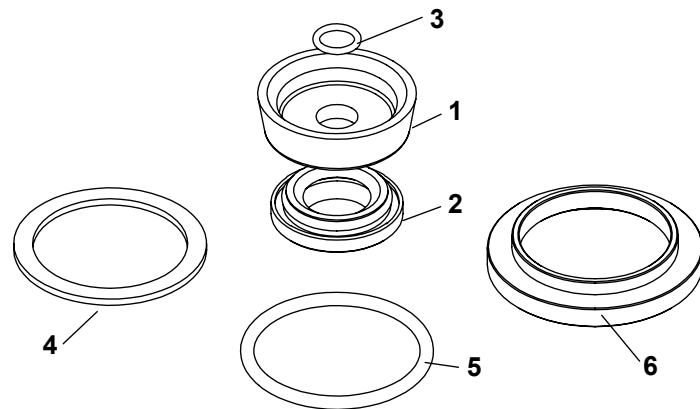

KIT No. 3 P/BOMBA 3PH-45/65/80 17066900

1	21090104	REPARO GRAFITADO 3PH-30/45/65/80	3
2	21020501	RETENTOR NR-01919BRGO-NBR	3
3	21030012	ANEL ORING Nr.04	3
4	19127300	JUNTA DA CAMISA 45/65/80	3
5	21030224	ANEL O'RING NR-12 (2224)	3
6	11029500	ALOJAMENTO DA CAMISA 3P 30/45-2PV 20 RUBIA	3