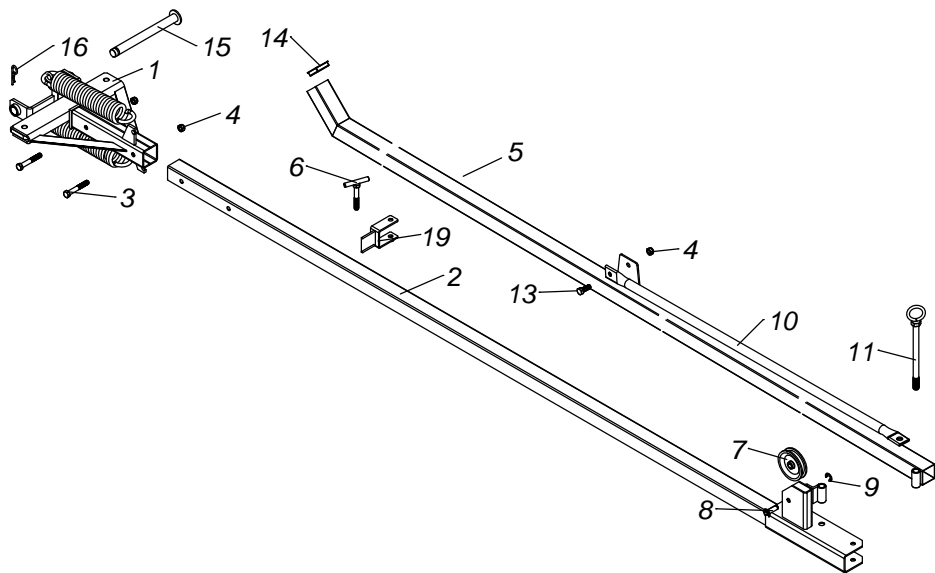

LANÇA IH8 MANGUEIRA LADO DIREITO-2019 17516900
LANÇA IH10 MANGUEIRA LADO DIREITO-2019 17507900