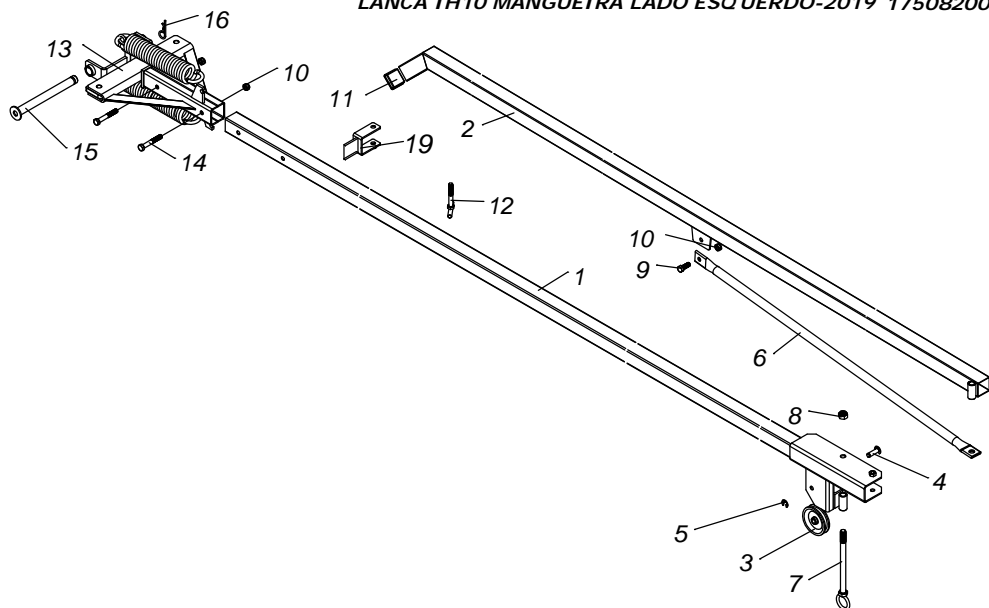

LANÇA IH8 MANGUEIRA LADO ESQUERDO-2019 17517000
LANÇA IH10 MANGUEIRA LADO ESQUERDO-2019 17508200