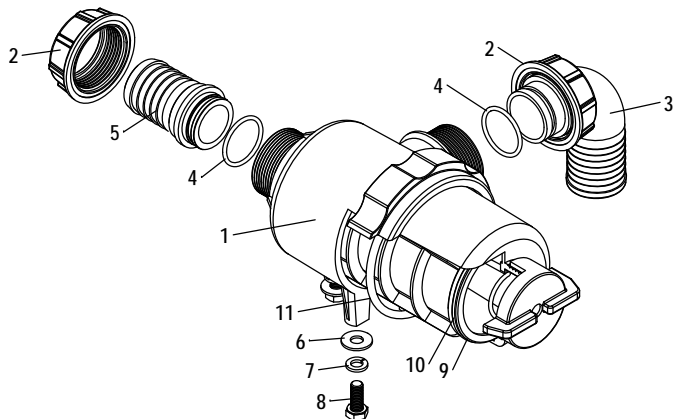

FILTRO DE SUÇÃO 150L C/CONEXÃO 17462700

ITENS	CÓDIGO	DISCRIMINAÇÃO	TODAS
			QT
1	95410121	FILTRO DE SUÇÃO 150L/MIN-MALHA 50	1
2	95410127	PORCA Ø G1.1/2"BSP (ARAG 2002060.25)	2
3	95410129	CURVA 90° DE 40(ARAG 116640)	1
4	21030123	ANEL O'RING NR-32 (2124) VISOR DE ÓLEO	3
5	95040190	GARRA Ø G38 (ARAG 106638.25)	1
6	20140111	ARRUELA LISA 5/16"	3
7	20150110	ARRUELA DE PRESSÃO 5/16"	3
8	20330813	PARAFUSO SEXT. M 8 x 20 RI	3
9	95410122	PENEIRA MALHA 50 P/FILTRO DE SUÇÃO 150L/MIN	1
10	21030146	ANEL O'RING NR-29	2
11	21030335	ANEL O'RING NR-77 (2343-VITON)	1