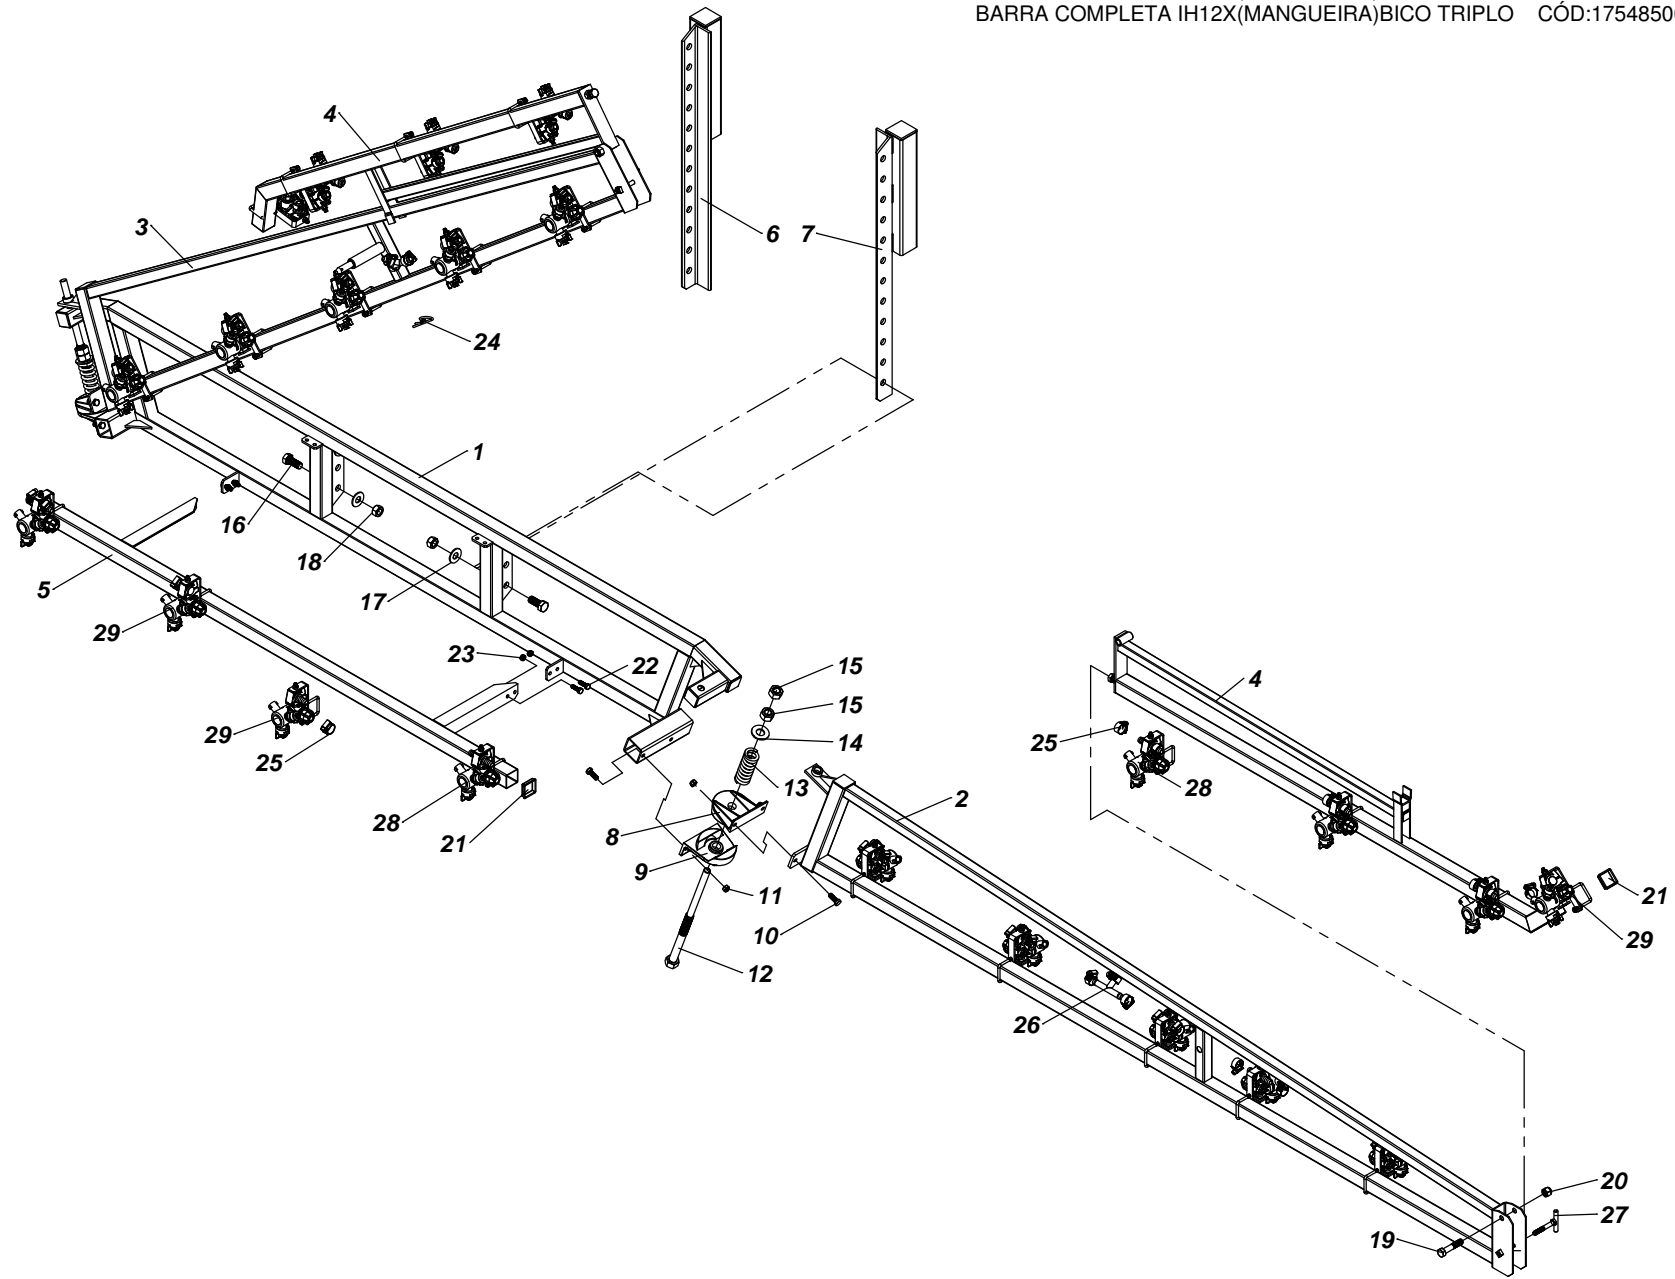

BARRA COMPLETA IH08X(MANGUEIRA)BICO TRIPLO CÓD:17548300
BARRA COMPLETA IH10X(MANGUEIRA)BICO TRIPLO CÓD:17548400
BARRA COMPLETA IH12X(MANGUEIRA)BICO TRIPLO CÓD:17548500

ITEM	CÓDIGO	DISCRIMINAÇÃO	IH08	IH10	IH12	ITENS	CÓDIGO	DISCRIMINAÇÃO	TODAS
1	19149000	QUADRA CENTRAL BARRA X (MANGUEIRA)	1	1	1				
2	19215000	LANCA NR-1-IH08X MANGUEIRA(L.DIREITO)	1	1	1				
	19149400	LANCA NR-1-IH10/12X MANGUEIRA(L.DIREITO)	1	1	1				
3	19215200	LANCA NR-1-IH08X MANGUEIRA(L.ESQUEDO)	1	1	1				
	19188300	LANCA NR-1-IH10/12X MANGUEIRA(L.ESQUEDO)	1	1	1				
4	19215200	LANCA NR-2-IH08X MANGUEIRA	2	2	2				
	19149500	LANCA NR-2-IH10X MANGUEIRA	2	2	2				
	19188000	LANCA NR-2-IH12X MANGUEIRA	2	2	2				
5	17176900	LANCINHA IH12 MANUAL (MANGUEIRA)	1	1	1				
6	17149600	SUPORTE DA BARRA X (ESQUERDO)	1	1	1				
7	17149800	SUPORTE DA BARRA EM X (DIREITO)	1	1	1				
8	19145100	PISTA DE ARTICULACAO (MACHO)	2	2	2				
9	19145000	PISTA DE ARTICULACAO (FEMEA)	2	2	2				
10	20020204	PARAFUSO SEXTAVADO 3/8"x1"RI NC	8	8	8				
11	20100205	PORCA SEXT.PARLOCK DE 3/8" NC	8	8	8				
12	16014500	PINO DA ARTICULACAO DA LANCA IH8/10/12X	2	2	2				
13	29010233	MOLA NR. 33	2	2	2				
14	20140118	ARRUELA LISA DE 3/4"	2	2	2				
15	20090011	PORCA SEXTAVADA DE 3/4"NC	4	4	4				
16	20020604	PARAFUSO SEXT. 5/8"x1.1/2" RI-NC	4	4	4				
17	20140116	ARRUELA LISA 5/8"	4	4	4				
18	20090010	PORCA SEXTAVADA DE 5/8" NC	4	4	4				
19	20010410	PARAFUSO SEXT. 1/2" x 2. 1/2" MR-NC	2	2	2				
20	20100307	PORCA SEXT. PARLOCK 1/2" NC(INOX)	2	2	2				
21	11016400	TAMPÃO P/ TUBO QUADRADO DE 40x2	4	4	4				
22	20020105	PARAFUSO SEXT. 5/16"x1" RI-NC	4	4	4				
23	20100204	PORCA SEXT.PARLOCK DE 5/16" NC	4	4	4				
24	19135000	CONTRA PINO DE TRAVA 3/4"	1	1	1				
25	29040104	ABRAÇADEIRA DE 1/2"x3/4"(14-22) MICRO	36	44	52				
26	11070000	ALIMENTADOR CENTRAL DE 1/2"x1/2"	2	2	2				
27	19153600	PARAFUSO DE TRAVA DA LANCA IH-8/10/12	2	2	2				
28	17499300	PORTA BICO TRIPLO INTERMEDIRIO COM ABRAÇADEIRA	14	18	22				
29	17499400	PORTA BICO TRIPLO TERMINAL COM ABRAÇADEIRA	4	4	4