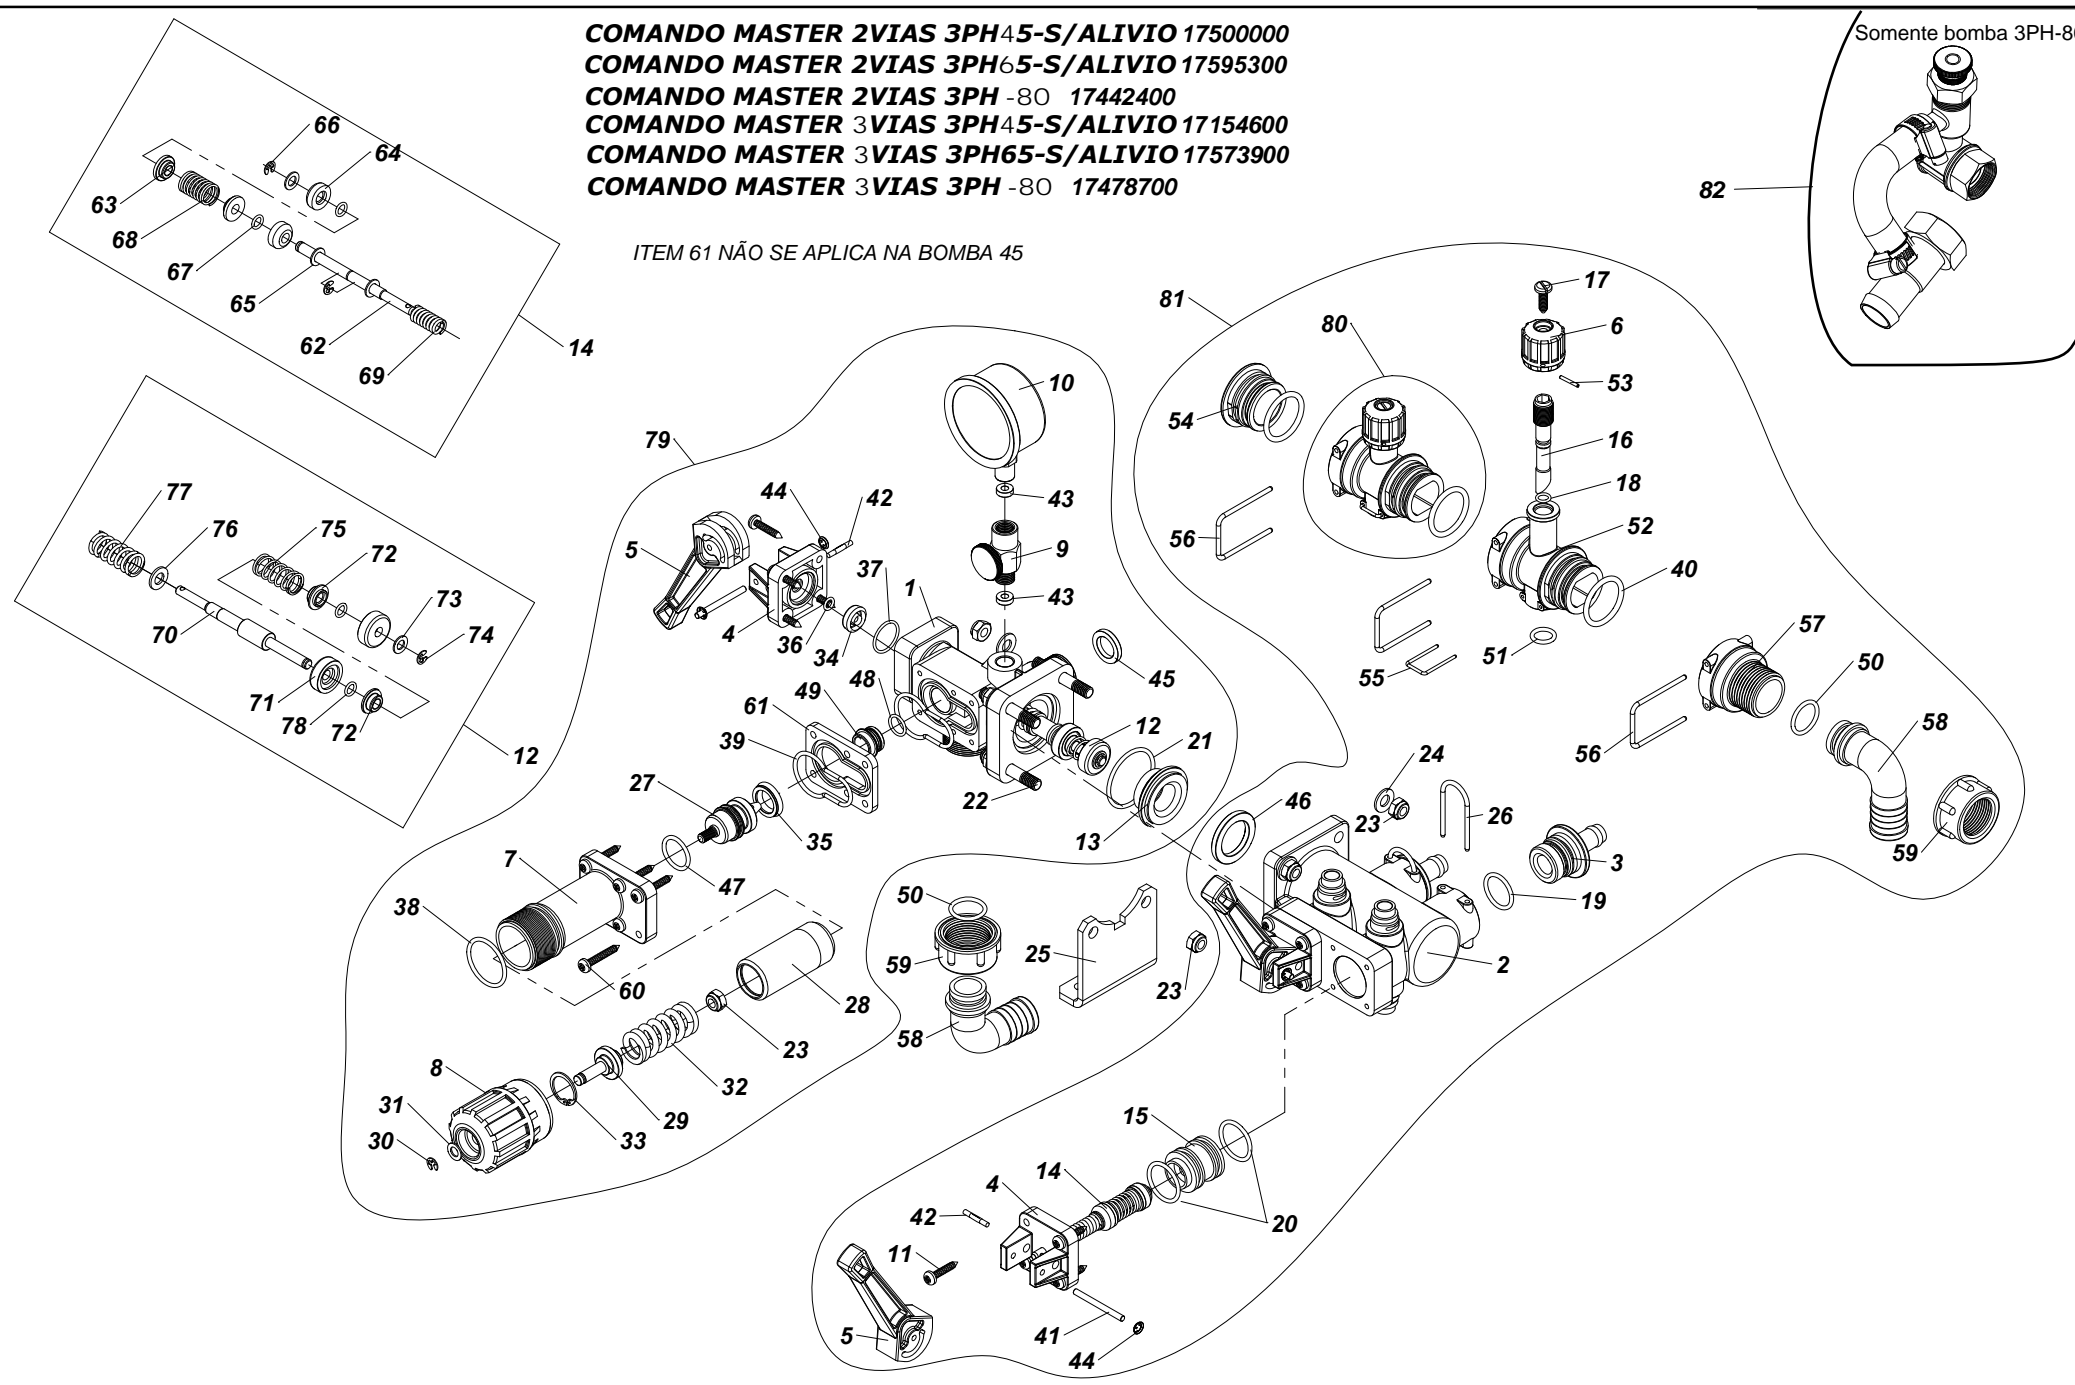

COMANDO MASTER 2VIAS 3PH45-S/ALIVIO 17500000
COMANDO MASTER 2VIAS 3PH65-S/ALIVIO 17595300
COMANDO MASTER 2VIAS 3PH -80 17442400
COMANDO MASTER 3VIAS 3PH45-S/ALIVIO 17154600
COMANDO MASTER 3VIAS 3PH65-S/ALIVIO 17573900
COMANDO MASTER 3VIAS 3PH -80 17478700

ITEM 61 NÃO SE APLICA NA BOMBA 45

Somente bomba 3PH-80