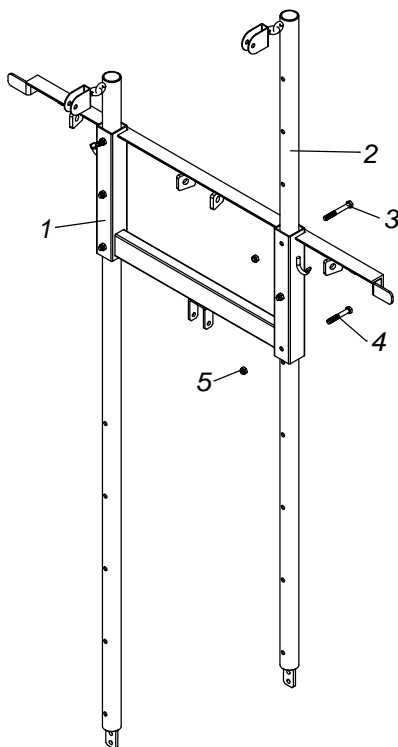

**QUADRA IH8/ 10 MANUAL-2019
17508700**

ITENS	CÓDIGO	DISCRIMINAÇÃO	TODAS
1	17508900	TRAVA DA QUADRA IH8/10 MANUAL-2019	1
2	17515500	MASTRO DA QUADRA IH08/10	2
3	20010212	PARAFUSO SEXTAVADO 3-8x3 MR-NC	2
4	20250311	PARAFUSO SEXTAVADO 3/8"x2.1/2" MR-NC	4
5	20100205	PORCA SEXT.PARLOCK DE 3/8" NC	6