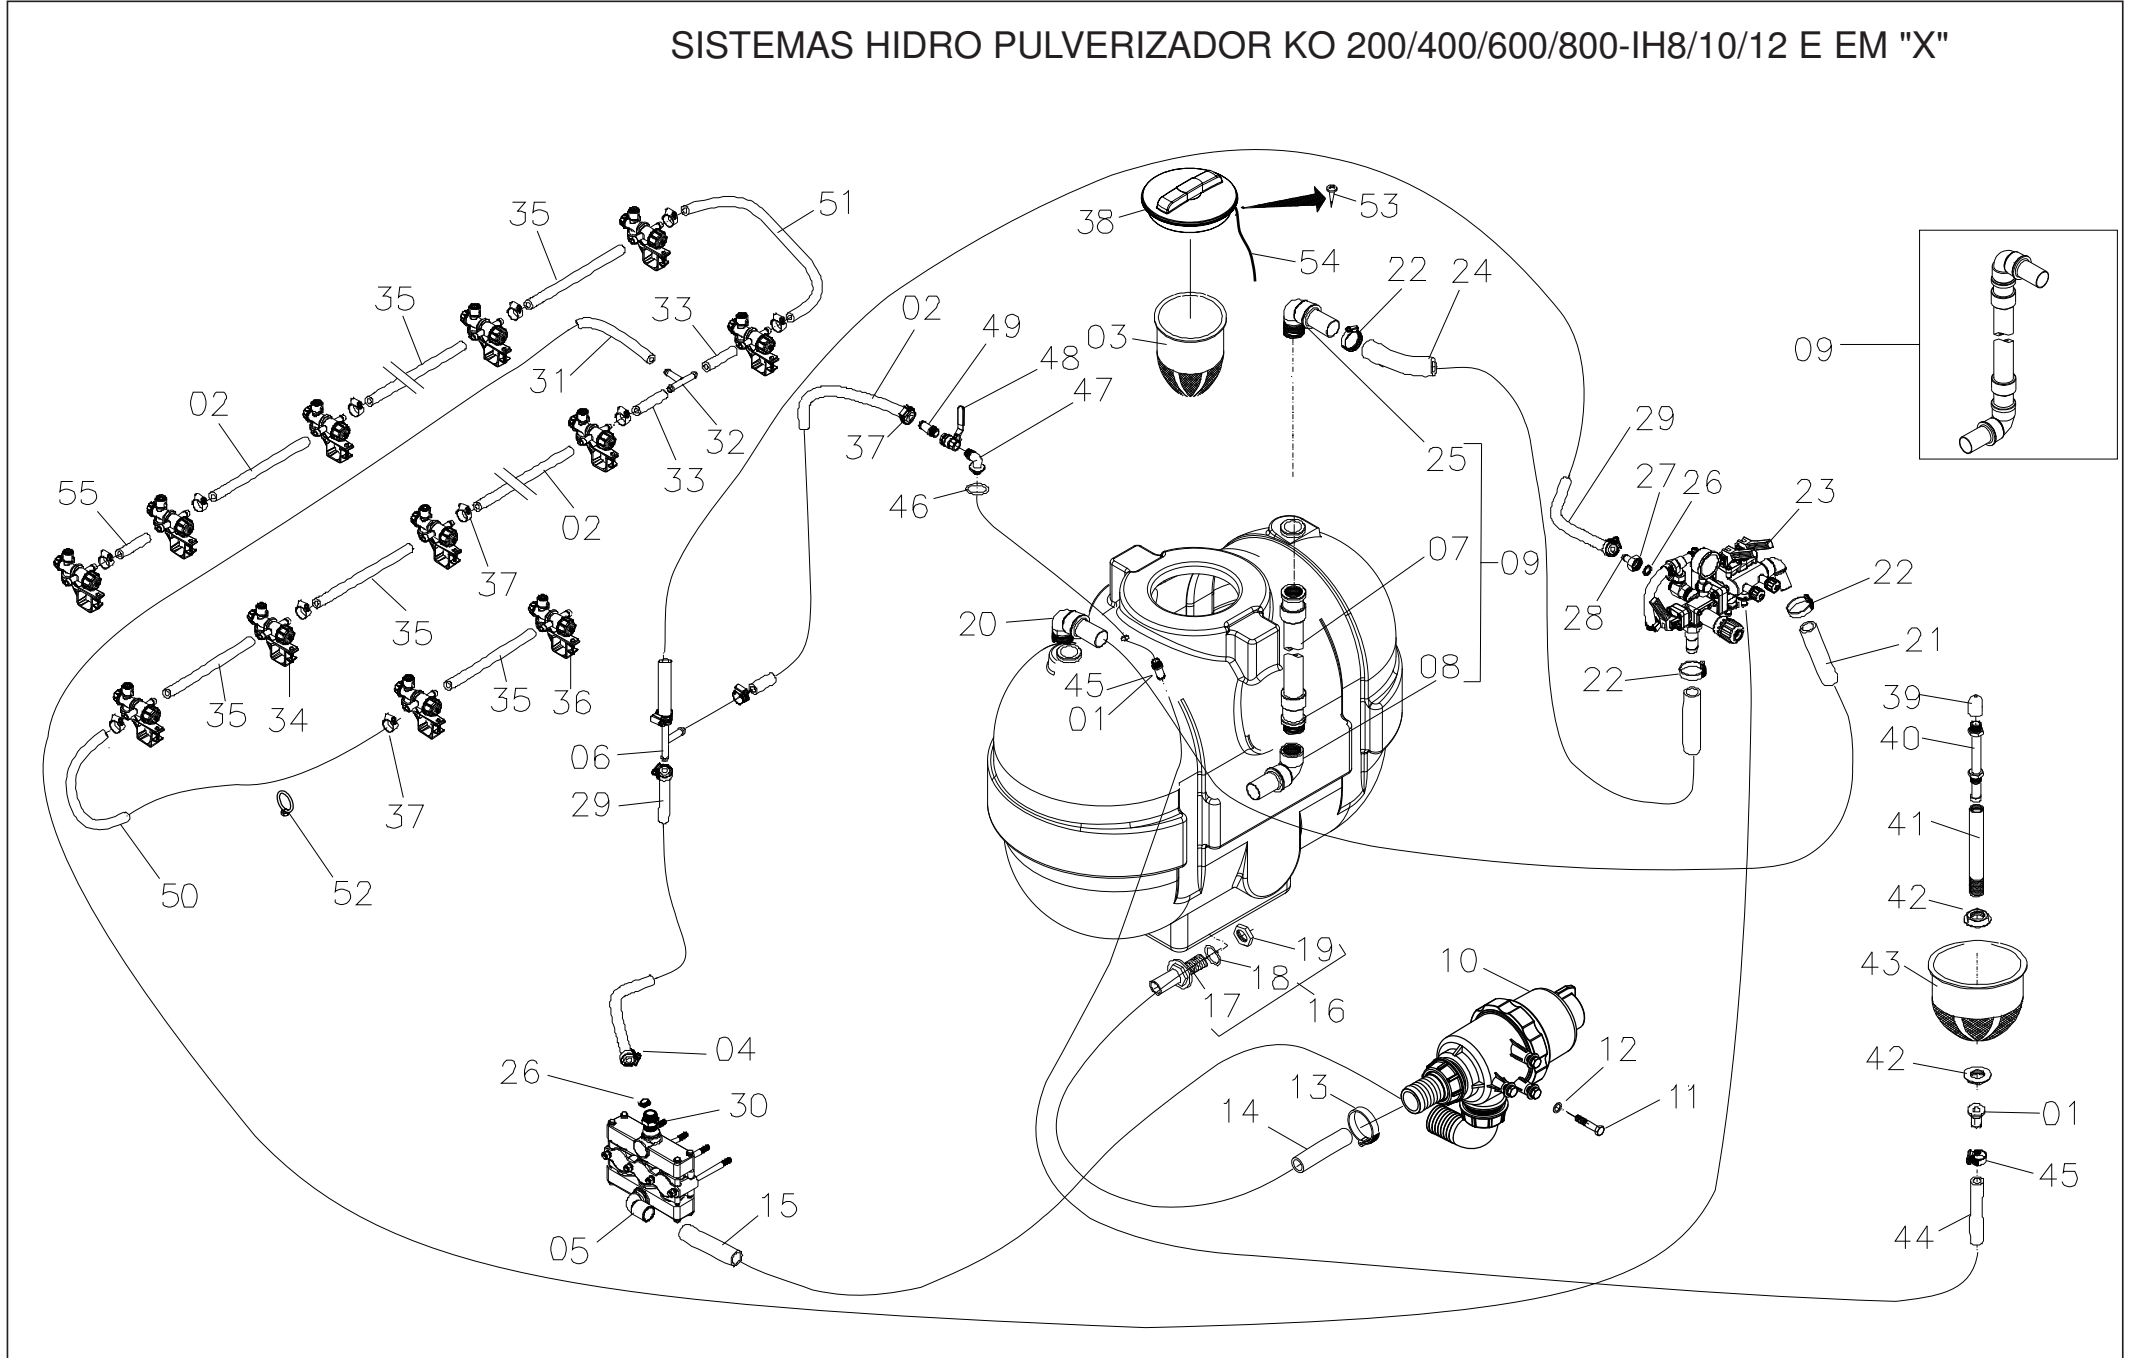

SISTEMAS HIDRO PULVERIZADOR KO 200/400/600/800-IH8/10/12 E EM "X"

ITEM	CÓDIGO	DISCRIMINAÇÃO	IH08	IH10	ITEM	CÓDIGO	DISCRIMINAÇÃO	IH08	IH10
01	11032000	Garra do lavador de embalagens	02	02	42	11013300	Flange de aperto de 1/2"	02	02
02	19282300	Mangueira de 1/2" (400 psi) x 0,60m.....	04	08	43	17351700	Coador para lavador de embalagens	01	01
03	17004300	Coador 400/600/800-BL	01	01	44	19367700	Mangueira de 1/2" AR/AGUA x 0,80m	01	01
04	29040106	Abraçadeira B 27	04	04	45	29040604	Abraçadeira de inox 14-22	02	02
05	11030000	Curva 90° de 1"x1"	01		46	21030217	Anél o'ring N° 37	01	01
	11019000	Curva 90° de 1"x1.1/2"		01	47	11039400	Curva do lava frasco de 1/2"x1/2".....	01	01
06	11069400	Alimentado central de 1/2"x3/4".....	01	01	48	28020102	Válvula esférica de 1/2" BSP	01	01
07	19252500	Corpo condutor do agitador de retorno	01	01	49	13014800	Garra niple de 1/2" BSP	01	01
08	11019100	Curva de 90° de 1" x 1"	01	01	50	19286800	Mangueira de 1/2" (400 psi) x 0,65m	02	02
09	19195300	Agitador de retorno cpl	01	01	51	19286900	Mangueira de 1/2" (400 psi) x 0,75m	02	02
10	17517400	Filtro de sucção 120L C/Conexão	01		52	17262600	Guia da mangueira	06	06
	17462700	Filtro de sucção 150L C/Conexão		01	53	20082041	Parafuso P/Plastico	06	06
11	20340307	Parafuso sextavado de 3/8" x 1.1/2" RI-NC	02	02	54	19487600	Cordão de nylon 0,35m	01	01
12	20100205	Porca parlock 3/8" NC	02	02	55	19286400	Mangueira de 1/2" (400 psi) x 0,13m	02	02
13	29040112	Abraçadeira B 44	04	04					
14	19289600	Mangueira kanaflex 1" KMP x 0,30 m	01						
	19290300	Mangueira kanaflex 1.1/2" KMP x 0,20 m		01					
15	19484100	Mangueira kanaflex 1" KMP x 0,65 m	01						
	19403500	Mangueira kanaflex 1.1/2" KMP x 0,38 m		01					
16	19160000	Adaptador interno 1.1/2" x 1" completo	01						
	19159900	Adaptador interno 1.1/2" x 1.1/2" completo		01					
17	11016300	Adaptador interno 1.1/2"x1"	01						
	11010100	Adaptador interno 1.1/2"		01					
18	21030227	Anél n° 16	01	01					
19	19122900	Flange de aperto de 1.1/2"	01	01					
20	19509400	Curva 90G de 1"x1" com porca de 1"	01	01					
21	19289900	Mangueira kanaflex 1" KMP x 1,25 m	01	01					
22	29040109	Abraçadeira B 38	04	04					
23	17500000	Comando master 2 vias cpl 3PH/45 Sem alivio	01						
	17595300	Comando master 2 vias cpl 3PH/65 Sem alivio	01						
	17442400	Comando master 2 vias cpl 3PH80(Novo)		01					
24	19388800	Mangueira kanaflex 1" KMP x 0,75 m	01	01					
25	11030000	Curva 90° retorno de 1"	02	02					
26	19008600	Junta plástica 3/4"	01	01					
27	13011500	Porca da garra de 3/4" BSP	01	01					
28	13045000	Garra de 1/2" para porca de 3/4"	01	01					
29	19382400	Mangueira de 3/4" (400 psi) x 2,30m	01	01					
30	13046900	Niple duplo 3/4" BSP	01	01					
31	19479400	Mangueira de 1/2" (400 psi) x 5,00m	02	02					
32	11070000	Alimentador central de 1/2"	02	02					
33	19479200	Mangueira de 1/2" (400 psi) x 0,23m	04	04					
34	17499300	Bico Triplex para mangueira cpl.....	14	18					
35	19479300	Mangueira de 1/2" (400 psi) x 0,47m	08	12					
36	17499400	Bico Triplex para mangueira Terminal	04	04					
37	29040104	Abraçadeira B-19	26	34					
38	95040183	Tampa DN-250	01	01					
39	11031900	Chuveiro do lavador	01	01					
40	17186000	Haste móvel do lavador	01	01					
41	11031800	Guia da haste móvel	01	01