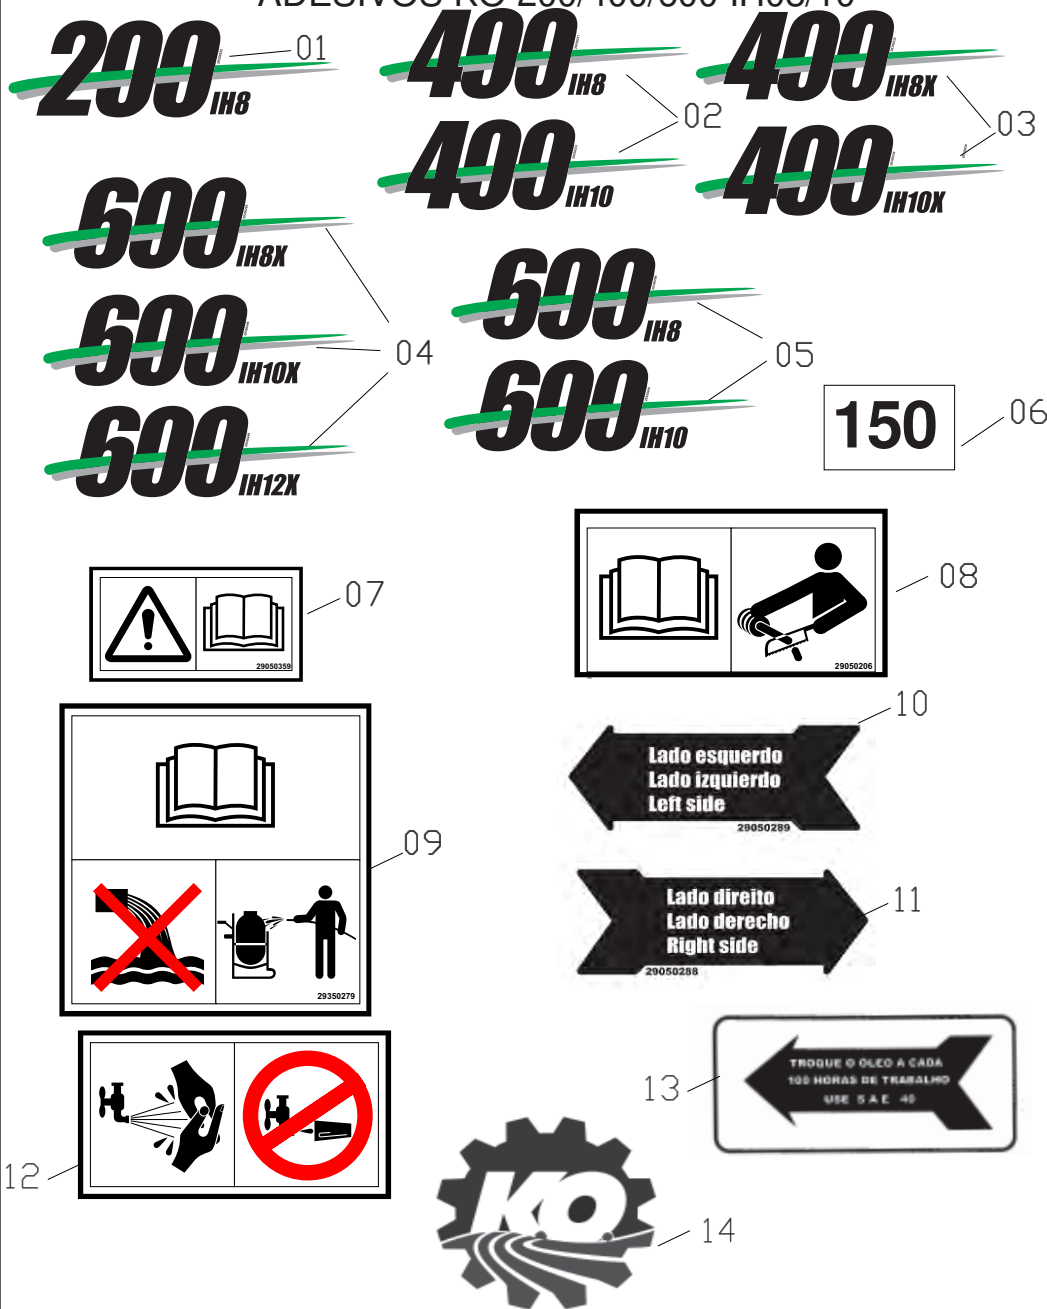

ADESIVOS KO 200/400/600 IH08/10

ITEM	CÓDIGO	DISCRIMINAÇÃO	QTDE
01	29350222	Decalque KO 200 IH08	01
02	29350231	Decalque KO 400 IH8	01
02	29350233	Decalque KO 400IH10	01
03	29350232	Decalque KO 400 IH8X	01
03	29350234	Decalque KO 400 IH10X	01
04	29350265	Decalque KO 600 IH8X	01
04	29350246	Decalque KO 600 IH10X	01
04	29350248	Decalque KO 600 IH12X	01
05	29350266	Decalque KO 600 IH8	01
05	29350245	Decalque KO 600 IH10	01
06	29050220	Decalque de números para visor de nível	01
07	29050359	Decalque Filtro e reabastecedor	01
08	29050206	Decalque corte o cardan	01
09	29350279	Decalque Evite agua suja limpe o tanque	01
10	29050289	Decalque lado esquerdo	01
11	29050288	Decalque lado direito	01
12	29350287	Decalque Agua limpa	01
13	29050202	Decalque troque o óleo	01
14	29050268	Decalque logotipo KO pequeno	02