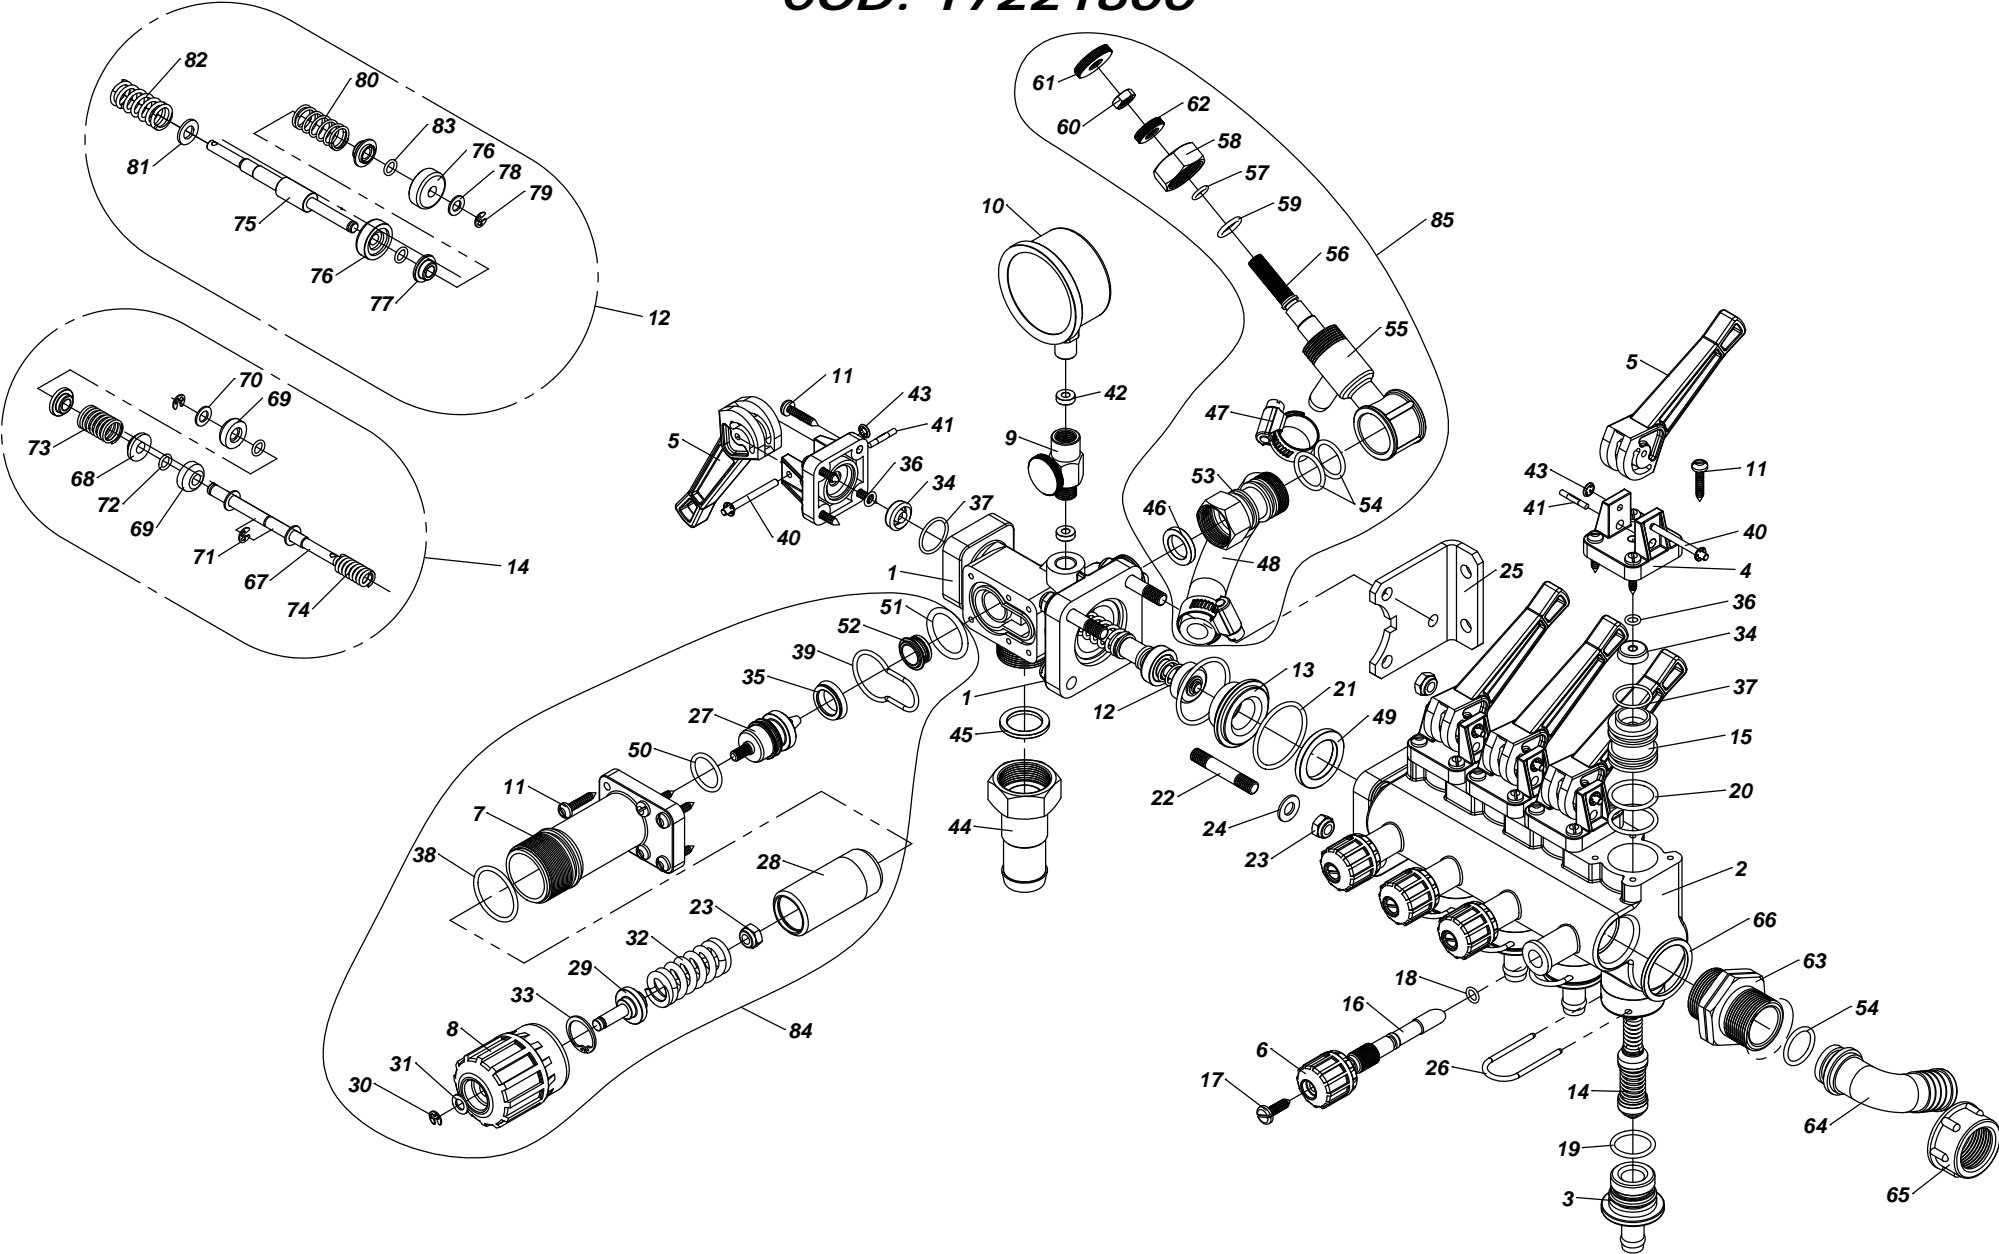

COMANDO MASTER 4VIAS-3PH65/80
CÓD: 17221800

ITENS	CÓDIGO	DISCRIMINAÇÃO	TODAS	ITENS	CÓDIGO	DISCRIMINAÇÃO	TODAS
							QTD
1	11020100	CORPO DE ENTRADA DO COMANDO MASTER	1	53	13062800	CORPO DO DISTRIBUIDOR DA VALV. ALIVIO	1
2	11020000	CORPO DISTRIBUIDOR C. MASTER 4 VIAS	1	54	21030116	ANEL O'RING NR-25	3
3	13058700	CONECTOR SAIDA C. MASTER	4	55	11051500	CORPO DA VALVULA DE ALIVIO C. MASTER	1
4	11020800	CAVALETE DO COMANDO	5	56	13062700	AGULHA DA VALVULA DE ALIVIO	1
5	11021600	ALAVANCA DO COMANDO SIMPLES	5	57	21030615	ANEL O'RING NR-36 (6061)	1
6	11021500	MANOPLA DE REGULAGEM RETORNO	4	58	13062600	PORCA DA VALVULA DE ALIVIO	1
7	11021100	CORPO DO REGULADOR	1	59	21030111	ANEL O'RING NR-06 (2112)VITON	1
8	11020900	MANOPLA REGULADOR PRESSAO(LARANJA)	1	60	13065700	CONTRA PORCA DE 3/8"	1
9	17157000	TORNEIRA DO MANOMETRO C. MASTER	1	61	13062900	PORCA RECARTILHA Ø1" (VALV. ALIVIO)	1
10	28010101	MANOMETRO 800 LBS - ROSCA 1/4" BSP	1	62	13063000	PORCA RECARTILHADA Ø3/4" (VALV.ALIVIO)	1
11	20081906	PARAFUSO A.A.FENDA CAB.PANELA INOX 4,8x25	26	63	11084800	NIPLE DUPLO DE 1"BSP ROSCA CURTA	1
12	17154200	NUCLEO DO SISTEMA DE ALIVIO	1	64	95040185	CURVA 90° DE 25(ARAG116425.25)	1
13	11021300	SEDE DE VEDACAO DO ALIVIO	1	65	95040161	CONEXAO TIPO PORCA G1(2002040)	1
14	17154300	NUCLEO DE VED. SAIDA E RETORNO	4	66	19107000	JUNTA DO VISOR	1
15	13058800	EMBOLO DE VEDACAO C. MASTER KO	4				
16	11021400	AGULHA DE VEDAÇÃO	4	67	19158100	HASTE DE VED. SAIDA/RETORNO C.MASTER	1
17	20081803	PARAFUSO AA FENDA C.PANELA 5.5x19	4	68	11022000	BASE NR-2 DA MOLA 69	2
18	21030808	ANEL O'RING NR-50 (6-113 VITON)	4	69	11071400	SEDE DE VEDAÇÃO DA SAIDA DISTRIBUIDOR CITRUS	2
19	21030811	ANEL O'RING NR-53 (2-118 VITON)	4	70	13058300	ARRUELA DE LATÃO 7,2x12,7x1	3
20	21030119	ANEL O'RING NR-56 (2120)	8	71	20230406	ARRUELA DE RET.DIN6799 REF.111007-9(INOX)	2
21	21030812	ANEL O'RING NR-54	2	72	21030808	ANEL O'RING NR-50 (6-113 VITON)	2
22	19157700	PRISIONEIRO 5/16"x2"(C.MASTER)	4	73	29010269	MOLA NR.69	1
23	20100204	PORCA SEXT.PARLOCK DE 5/16" NC	9	74	29010271	MOLA NR.71	1
24	20140211	ARRUELA M8 DIN 125 A	6				
25	15075400	SUPORTE DE FIXACAO COMANDO MASTER	1	75	19158000	HASTE DO NUCLEO DE ALIVIO	1
26	95020711	GRAMPO CURTO	4	76	11021700	ARRUELA DE VEDAÇÃO DO ALÍVIO	2
27	19162300	AGULHA DE VEDACAO C.MASTER B.PRESSAO	1	77	11021800	BASE NR-1 DA MOLA NR-69	2
28	13058600	CORPO DO ESTOJO	1	78	19159600	ARRUELA LISA ESPECIAL(A.INOX)6,9x12,7x1	1
29	13058500	HASTE DO REG. PRESSAO (C.MASTER)	1	79	20230406	ARRUELA DE RET.DIN6799 REF.111007-9(INOX)	1
30	20230406	ARRUELA DE RET.DIN6799 REF.111007-9(INOX)	1	80	29010269	MOLA NR. 69	1
31	13058300	ARRUELA DE LATÃO 7,2x12,7x1	1	81	20140311	ARRUELA LISA M8-DIN125 A-INOX	1
32	29010268	MOLA NR. 68 (COMANDO MASTER)	1	82	29010270	MOLA NR.70	1
33	20230119	ANEL ELASTICO 502024	1	83	21030808	ANEL O'RING NR-50 (6-113 VITON)	2
34	21030901	GAXETA 2003L (VITON)	5	84	17158600	REGULADOR DE BAIXA PRESSÃO	1
35	21030902	GAXETA 2006R (VITON 80)	1	85	17269000	VALVULA DE ALIVIO COMPLETA C.MASTER	1
36	21030807	ANEL O'RING NR-49 (2-010 VITON)	5				
37	21030809	ANEL O'RING NR-51 (2-019 VITON)	5				
38	21030123	ANEL O'RING NR-32 (2124) VISOR DE OLEO	1				
39	21030813	ANEL O'RING NR-55 (2-130 VITON)	1				
40	19156700	PINO DA ALAVANCA DE ALIVIO	5				
41	20221405	PINO SAE J494 TIPO E 1/8"x3/4" (1045)	5				
42	11021200	JUNTA DE VEDAÇÃO MANOMETRO	2				
43	20231004	ANEL DE AUTO RETENÇÃO(ARE 525-040)	10				
44	19177000	RETORNO DA VALVULA DE ALIVIO	1				
45	19012500	JUNTA PLASTICA 1"	1				
46	19008600	JUNTA PLASTICA 3/4"	1				
47	29040104	ABRACADEIRA DE 1/2"x3/4"(14-22) MICRO	2				
48	19279800	MANGUEIRA DE 1/2" x 150mm	1				
49	11032200	APOIO DA SEDE DE VED. C. MASTER	1				
50	21030810	ANEL O'RING NR-52 (2-117 VITON)	1				
51	21030215	ANEL O'RING NR-10 (2-215)	1				
52	19161100	BASE DA AGULHA C.MASTER ATÉ 80L	1