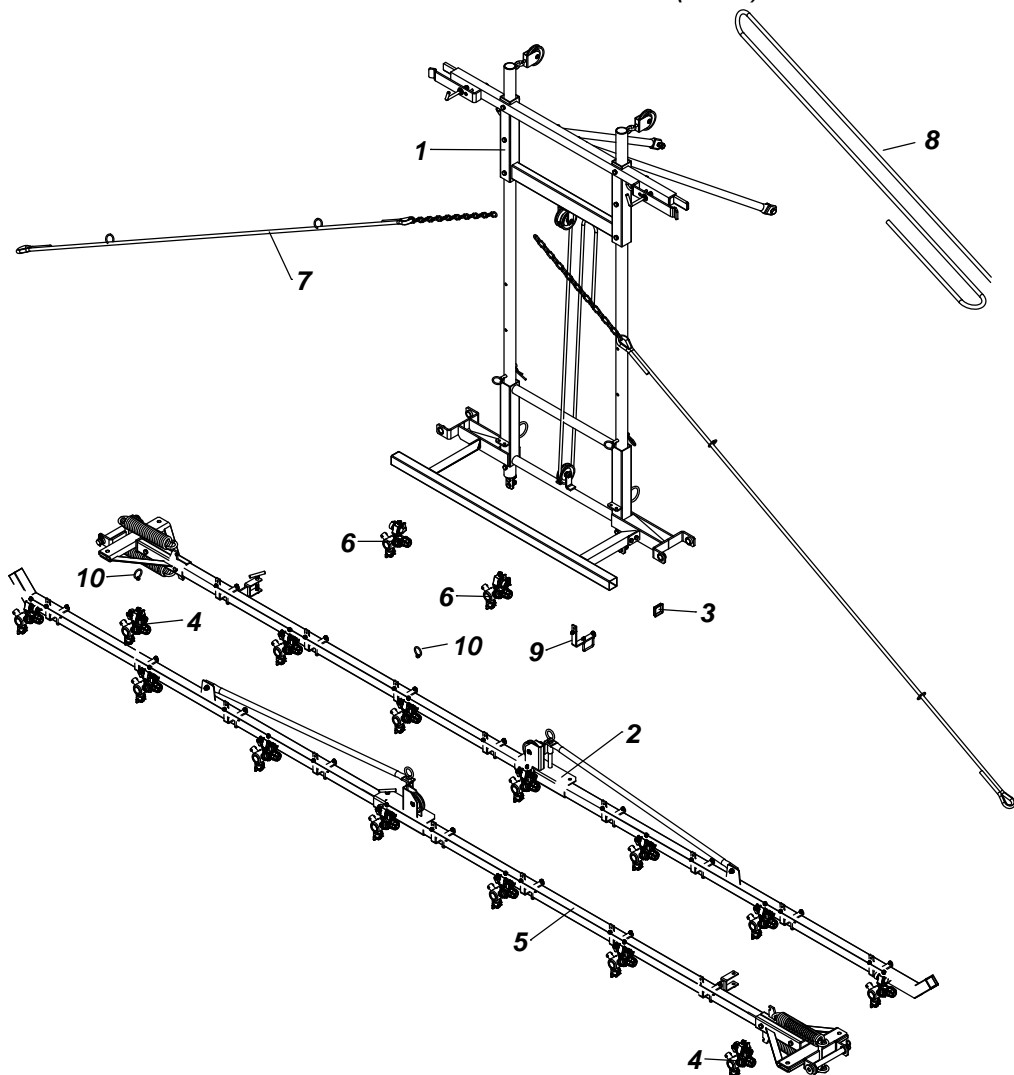

BARRA COMPLETA IH08-COM PORTA BICO TRIPLO CÓD: 17516300
BARRA COMPLETA IH10-COM PORTA BICO TRIPLO CÓD: 17507800
BARRA COMPLETA IH10-COM PORTA BICO TRIPLO(KO600) CÓD: 17570100

ITENS	CÓDIGO	DISCRIMINAÇÃO	IH8	IH10
1	17570200	MASTRO CENTRAL IH8/10 MANUAL-2019-P/KO 600		1
	17508400	MASTRO CENTRAL IH8/10 MANUAL-2019	1	1
2	17516900	LANCA IH8MANGUEIRA(L.DIREITO)	1	
	17507900	LANCA IH10 MANGUEIRA(L.DIREITO)		1
3	11016400	TAMPÃO P/ TUBO QUADRADO DE 40x2	2	2
4	17503400	PORTA BICO TRIPLO INTERMEDIRIO	9	13
5	17508200	LANCA IH8 MANGUEIRA(L.ESQUERDO)	1	
	17517000	LANCA IH10 MANGUEIRA(L.ESQUERDO)		1
6	17503500	PORTA BICO TRIPLO TERMINAL DIREITO	4	4
7	19440800	TIRANTE DA BARRA IH10	2	2
8	19316700	CORDA DE NILON 3/8" x 8,00		2
9	17503300	ABRAÇADEIRA DA BARRA IH14/16/18/20 E-600	2	2
10	17262600	GUIA DA MANGUEIRA	6	6