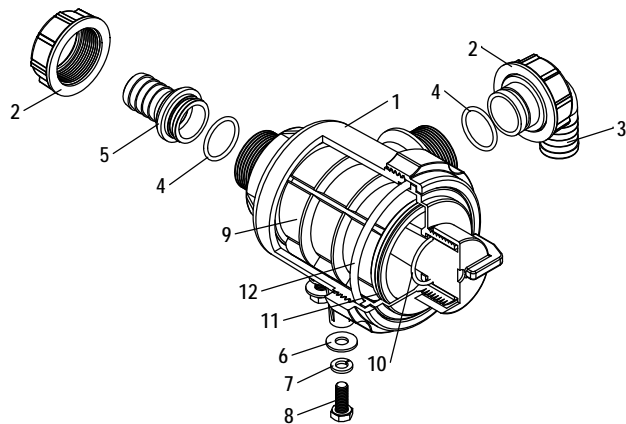

**FILTRO DE SUÇÃO 120L C/CONEXÃO 17517400
SOMENTE BOMBA 3PH 45**

ITENS	CÓDIGO	DISCRIMINAÇÃO	TODAS
			QT
1	95410123	FILTRO DE SUÇÃO 120L/MIN-MALHA 50	1
2	95020207	PORCA DE FIXAÇÃO DO INJETOR	2
3	95410187	CURVA 90° DE 40(ARAG 116640)	1
4	95040152	O'RING 2.62 x 26.65 x 31.89 EPDM(G10051)	2
5	95040187	CONEXÃO TIPO RETA D. 25 x PORCA(106525)	1
6	20140111	ARRUELA LISA 5/16"	3
7	20150110	ARRUELA DE PRESSÃO 5/16"	3
8	20330813	PARAFUSO SEXT. M 8 x 20 RI	3
9	95410126	PENEIRA MALHA 50 P/FILTRO DE SUÇÃO 120L/MIN	1
10	21030123	ANEL O'RING NR-32 (2124) VISOR DE ÓLEO	1
11	21030146	ANEL O'RING NR-29	2
12	21030335	ANEL O'RING NR-77 (2343-VITON)	1