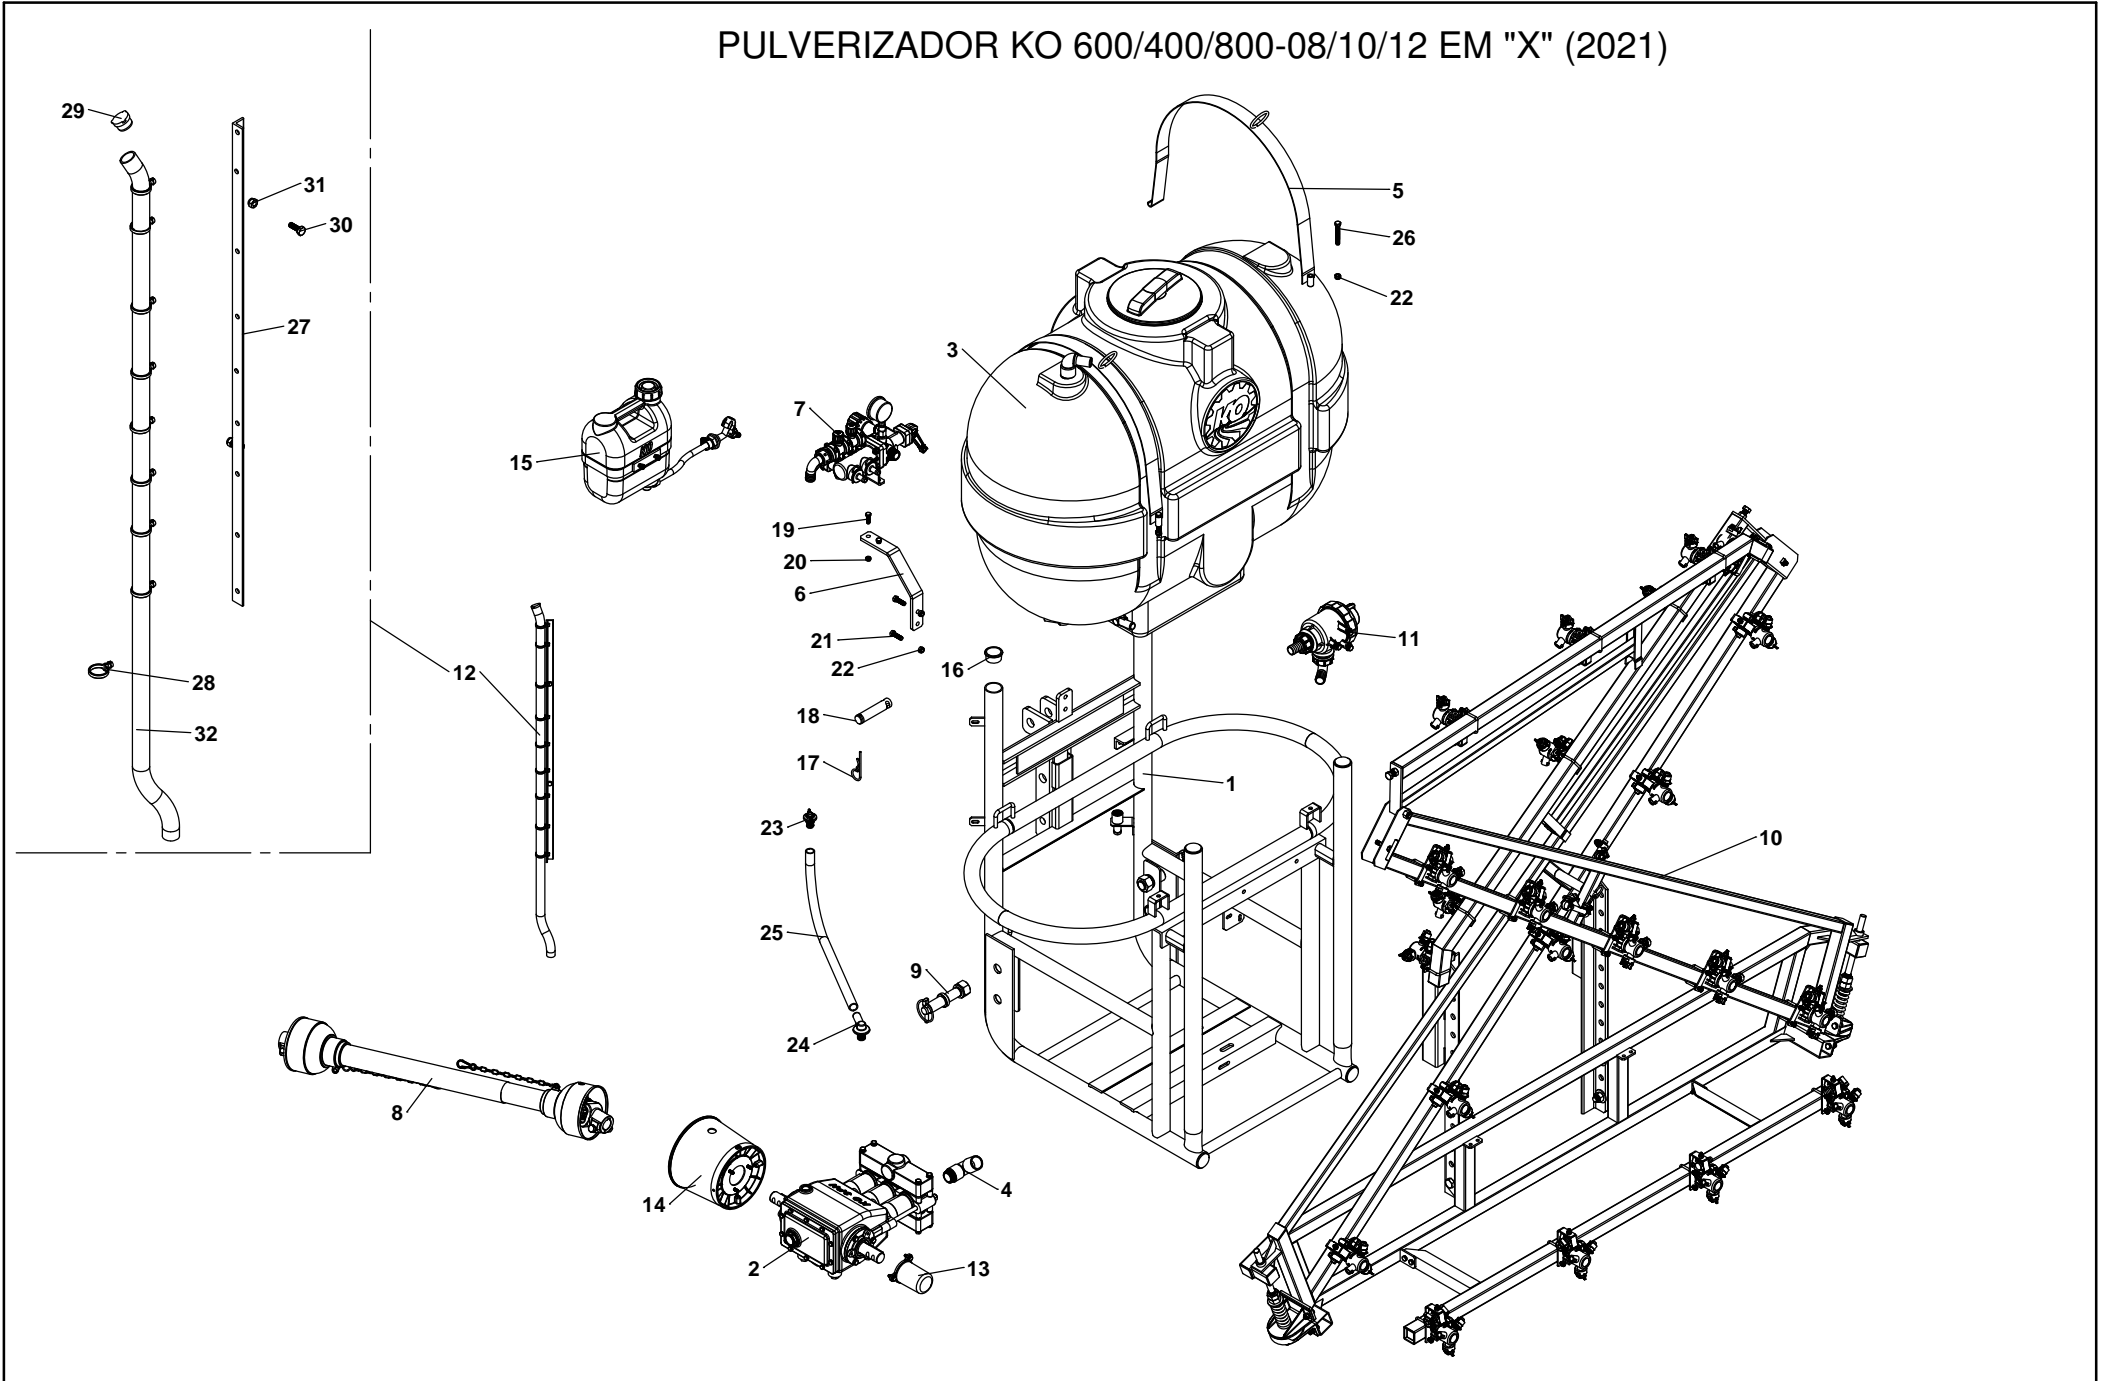

PULVERIZADOR KO 600/400/800-08/10/12 EM "X" (2021)

ITENS	CÓDIGO	DISCRIMINAÇÃO				ITENS	CÓDIGO	DISCRIMINAÇÃO	TODAS
			400IH 8 -A- 12	600IH 8 -A- 12	800IH 8 -A- 12				
1	17548200	CHASSI KO 400 X/CI/CA-MOD.2021	1						
	17541500	CHASSI KO 600 X/CI/CA-MOD.2021		1					
	17549000	CHASSI KO 800 X/CI/CA-MOD.2021		1	1				
2	17253600	BOMBA KO 3PH45 C.RUBIA	1						
	17253800	BOMBA KO 3PH80 C.RUBIA	1	1	1				
3	17462100	TANQUE KO 400L POLIET.S/COADOR-MOD.2017	1						
	17413600	TANQUE KO 600L POLIET.S/COADOR-MOD.2017		1					
	17413700	TANQUE KO 800L POLIET.S/COADOR-MOD.2017			1				
4	11019000	CURVA 90 GRAUS DE 1"x1.1/2"	1	1	1				
5	15083800	CINTA DO TANQUE KO 400L	2						
	15083900	CINTA DO TANQUE KO 800L	2						
6	19254900	SUPORTE COMANDO MASTER KO400 E A CABO 600/800	1	1	1				
7	17595300	COMANDO MASTER KO 2 VIAS 3PH45-65-SEM ALIVIO	1	1	1				
	17442400	COMANDO MASTER KO 2 VIAS 3PH80-NOVO	1	1	1				
8	21140102	CARDAN KO-31	1	1	1				
9	19195600	PINO DE ENGATE INF.CAT.1 R.LONGA(COMPLETO)	2						
	19252800	PINO DE ENGATE INF.CAT.2 R.LONGA(COMPLETO)		2	2				
10	17548300	BARRA COMPLETA IH08X(MANGUEIRA)	1	1	1				
	17548400	BARRA COMPLETA IH10X(MANGUEIRA)	1	1	1				
	17548500	BARRA COMPLETA IH12X(MANGUEIRA)	1	1	1				
11	17517400	FILTRO DE SUCÇÃO 120L C/CONEXÃO	1						
	17462700	FILTRO DE SUCÇÃO 150L C/CONEXÃO	1	1	1				
12	19118200	VISOR DE NIVEL KO 400 IH12 COMPLETO	1						
	19174000	VISOR DE NIVEL KO 600 COMPLETO		1					
	19187400	VISOR DE NIVEL KO 800 COMPLETO			1				
13	17394800	TAMPA CEGA PARA BOMBA 3PH C/FIXAÇÃO	1	1	1				
14	19422800	PROTETOR DO CARDAN KO28/32	1	1	1				
15	17354200	RESERVATORIO DE AGUA LIMPA 5L C/SUPORTE	1						
16	11017000	TAMPAO P/TUBO DIN 2440 DE 1.1/2"	2	2	2				
17	19135000	CONTRA PINO DE TRAVA 3/4"	1	1	1				
18	16002600	PINO DO ENGATE DO 3º PONTO Ø 1"	1	1	1				
19	20020105	PARAFUSO SEXT. 5/16"x1" RI-NC	2	2	2				
20	20100204	PORCA SEXT.PARLOCK DE 5/16" NC	2	2	2				
21	20020205	PARAFUSO SEXTAVADO 3/8"x1.1/4"NC	2	2	2				
22	20100205	PORCA SEXT.PARLOCK DE 3/8" NC	4	4	4				
23	19195200	RESPIRO DA BOMBA 3PH 80	1	1	1				
24	11054300	ADAPTADOR DO VISOR 1/2"x3/4"	1	1	1				
25	19360800	MANGUEIRA CRISTAL DE 3/4" x 2,0 - (1,20m)	1	1	1				
26	20020210	PARAFUSO SEXT.3/8"x2.1/2" RI-NC	2	2	2				
27	19318300	VISOR DE NIVEL KO 400L-IH 12	1						
	19195400	VISOR DE NIVEL KO 600		1	1				
	19187200	VISOR DE NIVEL KO 800			1				
28	11051400	ABRAÇADEIRA DO VISOR DE NIVEL-3/4"	9	7	9				
29	11054400	TAMPA DO VISOR DE NIVEL/MANGUEIRA CRISTAL3/4"	1	1	1				
30	20020003	PARAFUSO SEXT. 1/4" x 3/4" R.I.-NC	2	2	2				
31	20100203	PORCA SEXT. PARLOCK DE 1/4"-NC	2	2	2				
32	19153500	MANGUEIRA CRISTAL DE 3/4" x 2,0 - (1,40m)	1	1	1