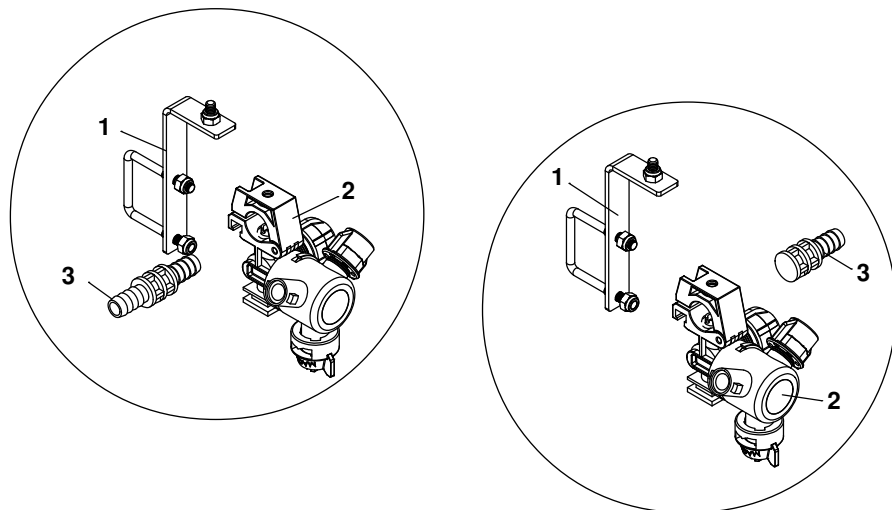

PORTA BICO TRIPLO INTERMEDIARIO 17499300
PORTA BICO TRIPLO TERMINAL 17499400