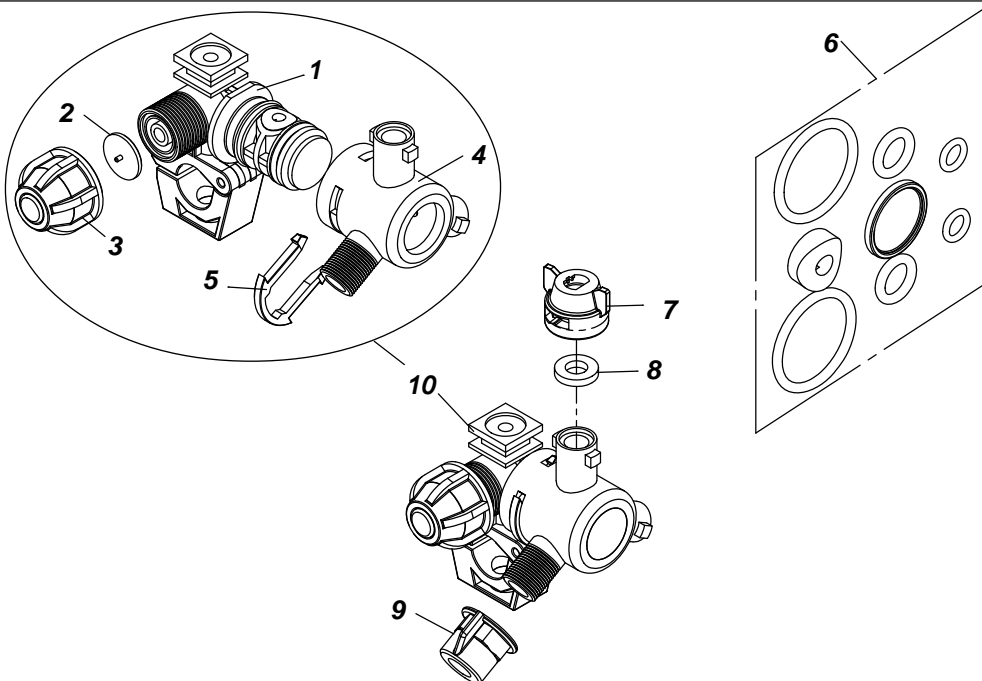

ITENS	CÓDIGO	DISCRIMINAÇÃO	TODAS
1	17499100	ABRAÇADEIRA DO PORTA BICO TRIPLO C/ANTIGOTEJO	1
2	17454500	BICO 3VIAS S/PONTA/PENEIRA(MAGNO)	1
3	26080645	ADAPTADOR FINAL PARA TUBO DE 1/2"(M283/8) MAGNO	1
	26080646	ADAPTADOR INTER.P/TUBO DE 1/2"(M283/9)MAGNO	1