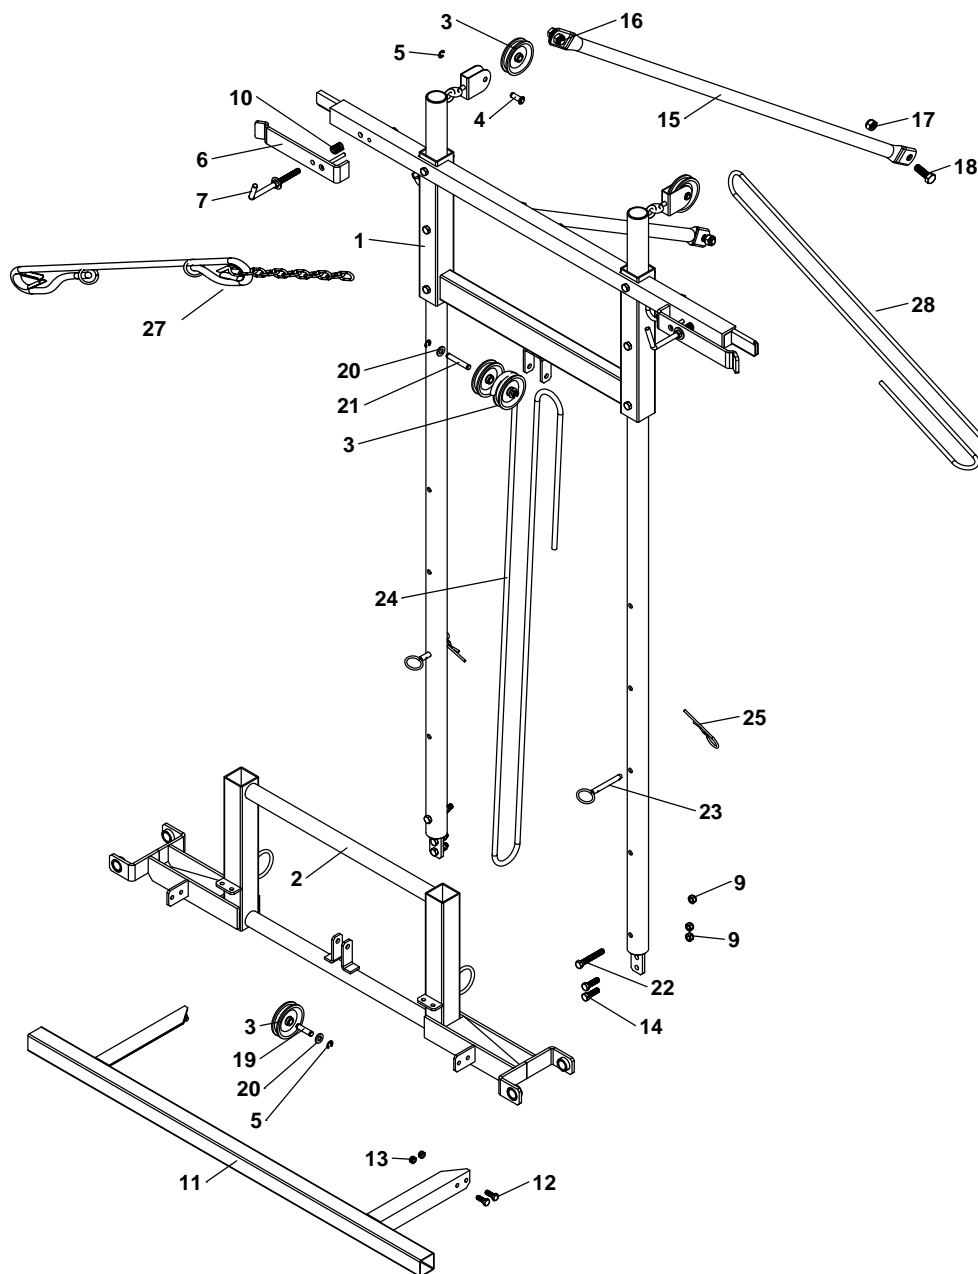

MASTRO CENTRAL IH8/10 MANUAL-2019 CÓD: 17508400
MASTRO CENTRAL IH8/10 MANUAL-2019 P/KO 600 CÓD: 17570200

ITENS	CÓDIGO	DISCRIMINAÇÃO	TODAS
			QTD
1	17508700	QUADRA IH8/10 MANUAL-2019	1
2	17508500	GUIA DE LEVANTE BM-IH8/10	1
3	15046400	ROLDANA DA CARRETILHA	5
4	16016400	PINO DA ROLDANA DO ENROLADOR	2
5	20230310	ARRUELA DE RET.DIN6799 REF.111012-4	8
6	15073800	TRAVA DA LANCA IH-10/12 MANUAL	2
7	19153800	PARAFUSO DA TRAVA PARA TRANSPORTE-IH12 MANUAL	2
8	20140112	ARRUELA LISA 3/8"	2
9	20100205	PORCA SEXT.PARLOCK DE 3/8" NC	8
10	29010254	MOLA NR. 54	2
11	17509300	LANCINHA IH8/10 MANGUEIRA	1
12	20020104	PARAFUSO SEXT. 5/16"x7/8" RI-NC	4
13	20100204	PORCA SEXT.PARLOCK DE 5/16" NC	4
14	20020205	PARAFUSO SEXTAVADO 3/8"x1.1/4"NC	4
15	19175400	MÃO FRANCESA 3/4"x1000 FURO 1/2"	2
	19538600	MÃO FRANCESA 3/4"x900 FURO 13 CURVADA	2
16	20020405	PARAFUSO SEXT. 1/2" x 1.1/4" RI-NC	3
17	20100207	PORCA SEXT. PARLOCK 1/2" NC	4
18	20020406	PARAFUSO SEXT. 1/2" x 1.1/2" RI-NC	1
19	16030000	PINO Ø 3/8x40	1
20	20140212	ARRUELA LISA M10-DIN 125A	5
21	16025100	PINO Ø 3/8x60	1
22	20020210	PARAFUSO SEXT.3/8"x2.1/2" RI-NC	2
23	19405900	PINO DE 3/8"x80 COM ARGOLA	2
24	19512800	CORDA NYLON 3/8" PRETA COD.A 90 (4,60 MT)	1
25	19135000	CONTRA PINO DE TRAVA 3/4"	2
26	19487200	MANGUEIRA CRISTAL DE 3/4" x 2,0 - (0,07m)	2
27	19440900	TIRANTE DA BARRA IH 12	2
28	19316700	CORDA DE NILON 3/8" x 8,00	2