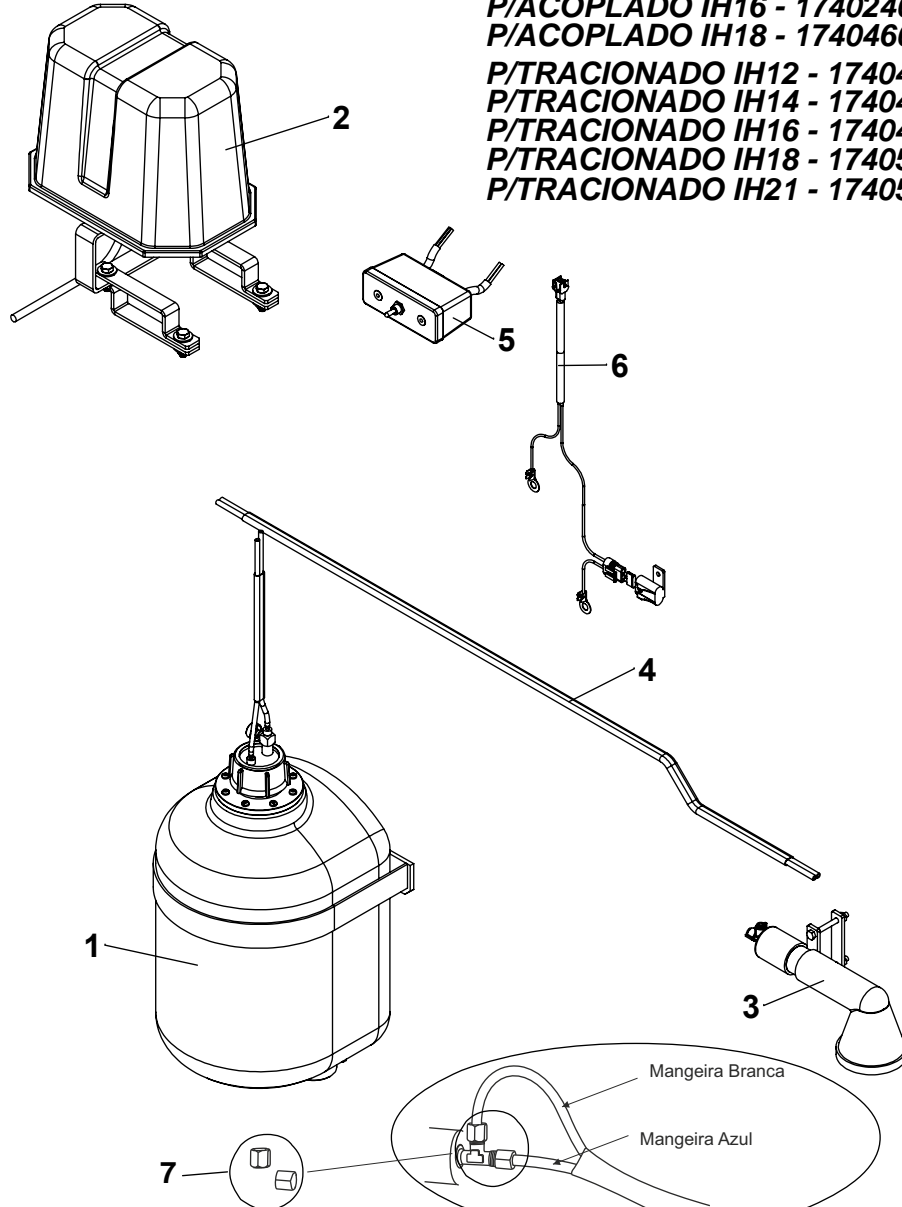

Catálogo de Peças

KO 200/400/600/800 - CEREAIS - 18

KO MARK ELETRICO

- P/ACOPLADO IH10 - 17404300
- P/ACOPLADO IH12 - 17404400
- P/ACOPLADO IH14 - 17404500
- P/ACOPLADO IH16 - 17402400
- P/ACOPLADO IH18 - 17404600
- P/TRACIONADO IH12 - 17404700
- P/TRACIONADO IH14 - 17404800
- P/TRACIONADO IH16 - 17404900
- P/TRACIONADO IH18 - 17405000
- P/TRACIONADO IH21 - 17405100

ITENS	CÓDIGO	DISCRIMINAÇÃO	TODAS
1	17478400	RESERVATORIO DE CONCENTRADO KO MARK-ELETRICO	1
2	17473000	COMPRESSOR DO MARCADOR ELETRICO CPL	1
3	26080632	FORMADOR DE ESPUMA	2
4	19498000	MANGUEIRA DUPLA COM CAPA(12,0m)	IH10 1
4	19497000	MANGUEIRA DUPLA COM CAPA(14,0m)	IH12 1
4	19498100	MANGUEIRA DUPLA COM CAPA(16,0m)	IH14 1
4	19498200	MANGUEIRA DUPLA COM CAPA(18,0m)	IH16 1
4	19498300	MANGUEIRA DUPLA COM CAPA(20,0m)	IH18 1
4	19498400	MANGUEIRA DUPLA COM CAPA(28,0m)	CARRETA - IH12 1
4	19498500	MANGUEIRA DUPLA COM CAPA(29,0m)	CARRETA - IH14 1
4	19498600	MANGUEIRA DUPLA COM CAPA(30,0m)	CARRETA - IH16 1
4	19498700	MANGUEIRA DUPLA COM CAPA(32,0m)	CARRETA - IH18 1
4	19498800	MANGUEIRA DUPLA COM CAPA(41,0m)	CARRETA - IH21 1
5	27030145	PAINEL DE COMANDO MARCADOR(TECNOMARK)	1
6	27030146	CHICOTE BATERIA x PAINEL MARCADOR(TECNOMARK)	1
7	17479900	KIT PORCA BRANCA E A AZUL COM 14PEÇAS	1