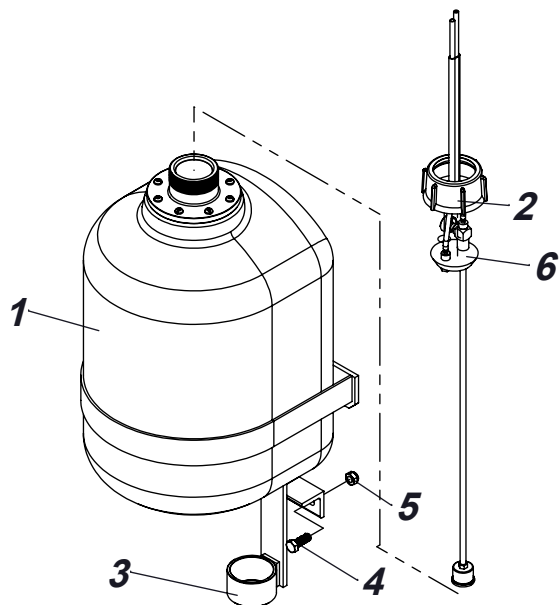

RESERVATORIO CONC.KO MARK ELETRICO-TECNOMARK CÓDIGO: 17478400

ITENS	CÓDIGO	DISCRIMINAÇÃO	TODAS
1	17478500	RESERVATORIO CONCENTRADO 20L C/ADAP.TECNOMARK	1
2	11064900	ARO DA TAMPA DO RESERVATORIO DE CONCENTRADO	1
3	17212400	SUPORTE DO RESERV. KO MARK 600/800/2000	1
4	20020204	PARAFUSO SEXTAVADO 3/8"x1"RI NC	2
5	20100205	PORCA SEXT.PARLOCK DE 3/8" NC	2
6	26080630	BASE DAS VALVULAS DO RESERVATORIO CONCENTRADO	1