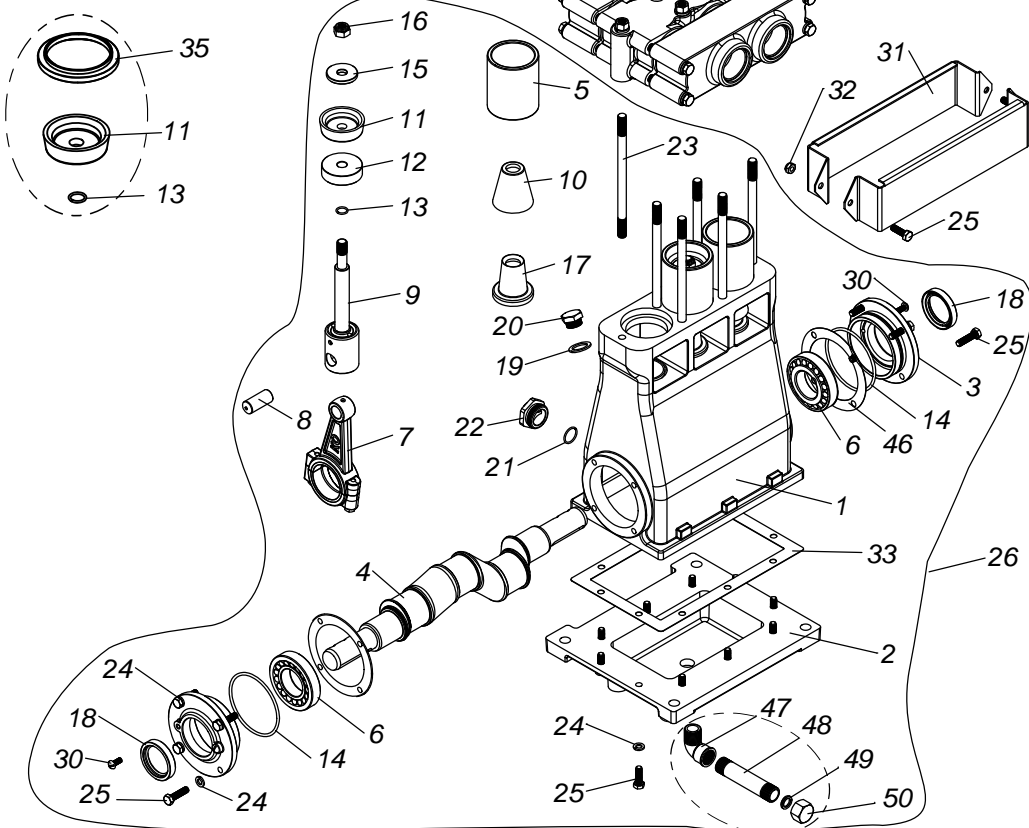

KIT No. 4 P/BOMBA 3PV100/150/180
17067000