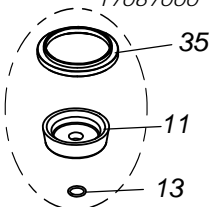

BOMBA KO 3PV 100/150 EIXO DE 40 COMPLETA

CÓDIGO 3PV100 - 17333400

CÓDIGO 3PV150 - 17298900

KIT No. 4 P/BOMBA 3PV100/150/180
17067000

* OBS: DENO LATERAL SOMENTE ATOMIZADORES

ITEM	CÓDIGO	DISCRIMINAÇÃO	QTDE
1	10065800	CAIXA DA BOMBA 3PV-150	1
2	10021900	TAMPA DO CARTER 3PV100/150	1
3	10020100	TAMPA LATERAL 3PV 100/140/150	2
4	10063400	GIRABREQUIM 3PV100 CI PONTA DE 40	1
	10034700	GIRABREQUIM 3PV150 CI PONTA DE 40	1
5	21130202	CAMISA DE CERAMICA CC-50	3
6	21010907	ROLAMENTO 30208	2
7	17046500	BIELA 3PV100/140/150	3
8	20170102	PINO DA BIELA 18 x 43	3
9	17046700	PISTÃO 3PV 100/150	3
10	11006900	COPO DA CHUPETA	3
11	21090707	REPARO GRAFITADO 150/180	3
12	10030500	BASE DO REPARO 140/180	3
13	21030014	ANEL O'RING NR-11 (2014)	3
14	21030151	ANEL O'RING NR-40	2
15	13050200	LUVA DE ENCOSTO 3PV100, 150, 180	3
16	20100407	PORCA SEXT. PARLOCK 1/2" NF-BAIXA(INOX)	3
17	11007000	CHUPETA PLASTICA 100/150	3
18	21020458	RETENTOR NR-01046BAG	2
19	11044700	JUNTA DO BUJÃO DE 1/2" BSP	2
20	13040200	BUJÃO DE 1/2"	2
21	21030809	ANEL O'RING NR-51 (2-019 VITON)	1
22	23020104	VISOR DO OLEO 1" ALUMINIO	1
23	19189000	PRISIONEIRO 7/16"x195(3PH45/65/3PV100C.RUBIA)	6
24	20150110	ARRUELA DE PRESSÃO 5/16"	18
25	20020105	PARAFUSO SEXT. 5/16"x1" RI-NC	20
26	17357600	CORPO DA BOMBA 3PV100 EIXO DE 40	1
	17350900	CORPO DA BOMBA 3PV150 EIXO DE 40	1
27	17204600	CABEÇOTE 3PV 100/150/180/200 RUBIA	1
28	20150112	ARRUELA DE PRESSÃO 7/16"	6
29	20090007	PORCA SEXTAVADA 7/16" NC	6
30	20080608	PARAFUSO FENDA CAB.REDONDA 1/4"x5/8"NC-S	4
31	15434000	PROTETOR DA BOMBA 100/150	2
32	20100204	PORCA SEXT.PARLOCK DE 5/16" NC	2
33	19101000	JUNTA DO CARTER 140	1
34	10044700	CORPO DO CABEÇOTE 3PV100/150/180(RUBIA)	1
35	11029600	ALOJAMENTO DA CAMISA CC50/55 RUBIA	6
36	10044900	CORPO DE ENTRADA 3PV100/150/180 RUBIA	1
37	10044800	CORPO DE SAIDA CABEC.3PV100/150/180 RUBIA	1
38	17327900	VALVULA COMPLETA 3PV100-200 RUBIA NOVO	6
39	29010242	MOLA NR.42	6
40	11034500	GUARNICAO VALV. 3PV100/150/180 RUBIA	6
41	19200700	BASE DA VALVULA C/GUIA 3PV100/150/180 RUBIA	6
42	15043200	VALVULA 3PV100/150/180	6
43	11033300	CAMARA DA VALVULA 3PV100/150/180 RUBIA	6
44	20030914	PARAFUSO SEXTAVADO 3/8"x3.1/2" MR-NC-INOX	8
45	20150111	ARRUELA DE PRESSÃO 3/8"	8
46	19100900	JUNTA DA TAMPA LATERAL 140	2
47	29032603	COTOVELO MF DE 1/2" BSP LATÃO	1
48	19014000	CONDUTOR 1/2" x 100 mm	1
49	19008800	JUNTA PLASTICA 1/2"	1
50	13011400	TAMPÃO DE 1/2" BSP	1