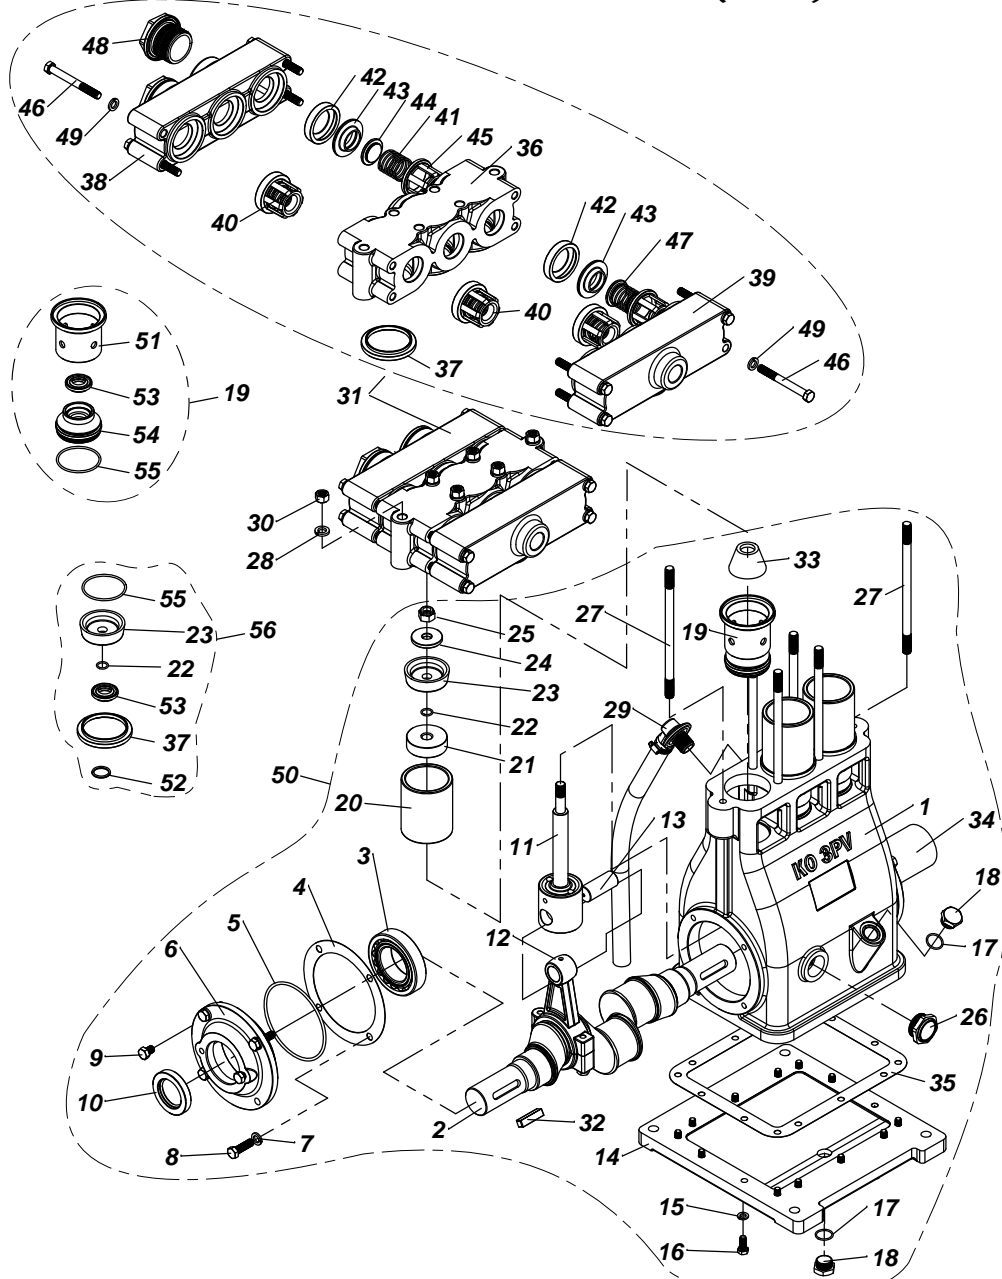

BOMBA KO 3PV200(NOVA) -17273700
3PV180(NOVA) -17310500

ITEM	CÓDIGO	DISCRIMINAÇÃO	QTDE
1	10060700	CAIXA DA BOMBA 3PV200-NOVA	1
2	10029800	GIRABREQUIM (3PV-180)	1
	10051700	GIRABREQUIM (3PV-200)	1
3	21011008	ROLAMENTO 32210	2
4	19121900	JUNTA DA TAMPA LATERAL 180	2
5	21030244	ANEL O'RING NR-41	2
6	10029700	TAMPA LATERAL 3PV 180	2
7	20150111	ARRUELA DE PRESSÃO 3/8"	8
8	20020205	PARAFUSO SEXTAVADO 3/8"x1,1/4"NC	8
9	20020200	PARAFUSO SEXTAVADO 3/8"x1/2" RI-NC	4
10	21020278	RETENTOR NR-00521BR	2
11	17273900	PISTÃO 3PV 180/200-NOVA	3
12	17071500	BIELA 3PV180/200	3
13	20170103	PINO DA BIELA 22 x 57mm	3
14	10029900	TAMPA DO CARTER (3PV-180)	1
15	20150110	ARRUELA DE PRESSÃO 5/16"	14
16	20020103	PARAFUSO SEXT. 5/16"x3/4" RI-NC	14
17	21030809	ANEL O'RING NR-51 (2-019 VITON)	2
18	13040200	BUJÃO DE 1/2"	2
19	17421200	ALOJAMENTO 3PV180/200 COMPLETO	3
20	21130202	CAMISA DE CERAMICA CC-50	3
21	10030500	BASE DO REPARO 140/180	3
22	21030014	ANEL O'RING NR-11 (2014)	3
23	21090707	REPARO GRAFITADO 150/180	3
24	13050200	LUVA DE ENCOSTO 3PV100 150 180	3
25	20100407	PORCA SEXT. PARLOCK 1/2" NF-BAIXA(INOX)	3
26	23020104	VISOR DO OLEO 1" ALUMINIO	1
27	19258000	PRISIONEIRO 7/16"x208 (3PV180)	6
28	20150112	ARRUELA DE PRESSÃO 7/16"	6
29	19460800	RESPIRO DA BOMBA 3PV180/200	1
30	20090007	PORCA SEXTAVADA 7/16" NC	6
31	17204600	CABEÇOTE 3PV 100/150/180/200 RUBIA	1
32	18000100	CHAVETA QUADRADA 3/8"x40	1
33	11055000	COPO DA CHUPETA 3PV180/200	3
34	19428300	TAMPA CEGA DA BOMBA 3PV100/200	1
35	19122000	JUNTA DO CARTER 180	1
36	10044700	CORPO DO CABEÇOTE 3PV100/150/180(RUBIA)	1
37	11029600	ALOJAMENTO DA CAMISA CC50/55 RUBIA	3
38	10044900	CORPO DE ENTRADA 3PV100/150/180 RUBIA	1
39	10044800	CORPO DE SAIDA CABEC.3PV100/150/180 RUBIA	1
40	17327900	VALVULA COMPLETA 3PV100-200 RUBIA NOVO	6
41	29010242	MOLA NR.42	6
42	11034500	GUARNICAO VALV. 3PV100/150/180 RUBIA	6
43	19200700	BASE DA VALVULA 3PV100/150/180 RUBIA	6
44	15043200	VALVULA 3PV100/150/180	6
45	11033300	CAMARA DA VALVULA 3PV100/150/180 RUBIA	6
46	20010214	PARAFUSO SEXTAVADO 3/8"x3,1/2" MR-NC	8
47	17078900	VALVULA COM MOLA 3PV100/150/180	6
48	11045200	TAMPAO DE 1,1/2" BSP	1
49	20150111	ARRUELA DE PRESSÃO 3/8"	8
50	17310600	CORPO DA BOMBA 3PV 180	1
	17273600	CORPO DA BOMBA 3PV 200	1
51	10068100	GUARNICAO DA BOMBA 3PH180/200	3
52	21030116	ANEL O'RING NR-25	3
53	21020501	RETENTOR NR.01919	3
54	10068200	ALOJAMENTO DA BOMBA 3PV100/200	3
55	21030136	ANEL O'RING NR. 67	3
56	17399200	KIT NR.4 PARA BOMBA 3PV 180/200	1

* 3PV180/200 SOMENTE ATOMIZADOR