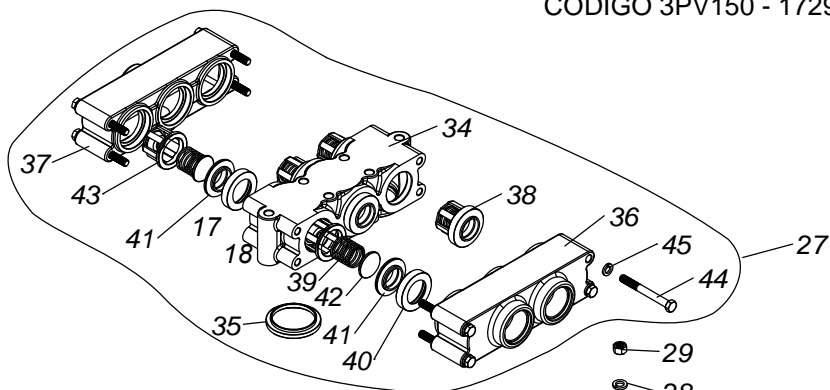

BOMBA KO 3PV 100/150 EIXO DE 40 COMPLETA

CÓDIGO 3PV100 - 17333400

CÓDIGO 3PV150 - 17298900

KIT No. 4 P/BOMBA 3PV100/150/180
17067000

* OBS: DENO LATERAL SOMENTE ATOMIZADORES

ITEM	CÓDIGO	DISCRIMINAÇÃO	QTDE
1	10065800	CAIXA DA BOMBA 3PV-150	1
2	10021900	TAMPA DO CARTER 3PV100/150	1
3	10020100	TAMPA LATERAL 3PV 100/140/150	2
4	10063400	GIRABREQUIM 3PV100 CI PONTA DE 40	1
	10034700	GIRABREQUIM 3PV150 CI PONTA DE 40	1
5	21130202	CAMISA DE CERAMICA CC-50	3
6	21010907	ROLAMENTO 30208	2
7	17046500	BIELA 3PV100/140/150	3
8	20170102	PINO DA BIELA 18 x 43	3
9	17046700	PISTÃO 3PV 100/150	3
10	11006900	COPO DA CHUPETA	3
11	21090707	REPARO GRAFITADO 150/180	3
12	10030500	BASE DO REPARO 140/180	3
13	21030014	ANEL O'RING NR-11 (2014)	3
14	21030151	ANEL O'RING NR-40	2
15	13050200	LUVA DE ENCOSTO 3PV100, 150, 180	3
16	20100407	PORCA SEXT. PARLOCK 1/2" NF-BAIXA(INOX)	3
17	11007000	CHUPETA PLASTICA 100/150	3
18	21020458	RETENTOR NR-01046BAG	2
19	11044700	JUNTA DO BUJÃO DE 1/2" BSP	2
20	13040200	BUJÃO DE 1/2"	2
21	21030809	ANEL O'RING NR-51 (2-019 VITON)	1
22	23020104	VISOR DO OLEO 1" ALUMINIO	1
23	19189000	PRISIONEIRO 7/16"x195(3PH45/65/3PV100C.RUBIA)	6
24	20150110	ARRUELA DE PRESSÃO 5/16"	18
25	20020105	PARAFUSO SEXT. 5/16"x1" RI-NC	20
26	17357600	CORPO DA BOMBA 3PV100 EIXO DE 40	1
	17350900	CORPO DA BOMBA 3PV150 EIXO DE 40	1
27	17204600	CABEÇOTE 3PV 100/150/180/200 RUBIA	1
28	20150112	ARRUELA DE PRESSÃO 7/16"	6
29	20090007	PORCA SEXTAVADA 7/16" NC	6
30	20080608	PARAFUSO FENDA CAB.REDONDA 1/4"x5/8"NC-S	4
31	15434000	PROTETOR DA BOMBA 100/150	2
32	20100204	PORCA SEXT.PARLOCK DE 5/16" NC	2
33	19101000	JUNTA DO CARTER 140	1
34	10044700	CORPO DO CABEÇOTE 3PV100/150/180(RUBIA)	1
35	11029600	ALOJAMENTO DA CAMISA CC50/55 RUBIA	6
36	10044900	CORPO DE ENTRADA 3PV100/150/180 RUBIA	1
37	10044800	CORPO DE SAIDA CABEC.3PV100/150/180 RUBIA	1
38	17327900	VALVULA COMPLETA 3PV100-200 RUBIA NOVO	6
39	29010242	MOLA NR.42	6
40	11034500	GUARNICAO VALV. 3PV100/150/180 RUBIA	6
41	19200700	BASE DA VALVULA C/GUIA 3PV100/150/180 RUBIA	6
42	15043200	VALVULA 3PV100/150/180	6
43	11033300	CAMARA DA VALVULA 3PV100/150/180 RUBIA	6
44	20030914	PARAFUSO SEXTAVADO 3/8"x3.1/2" MR-NC-INOX	8
45	20150111	ARRUELA DE PRESSÃO 3/8"	8
46	19100900	JUNTA DA TAMPA LATERAL 140	2
47	29032603	COTOVELO MF DE 1/2" BSP LATÃO	1
48	19014000	CONDUTOR 1/2" x 100 mm	1
49	19008800	JUNTA PLASTICA 1/2"	1
50	13011400	TAMPÃO DE 1/2" BSP	1