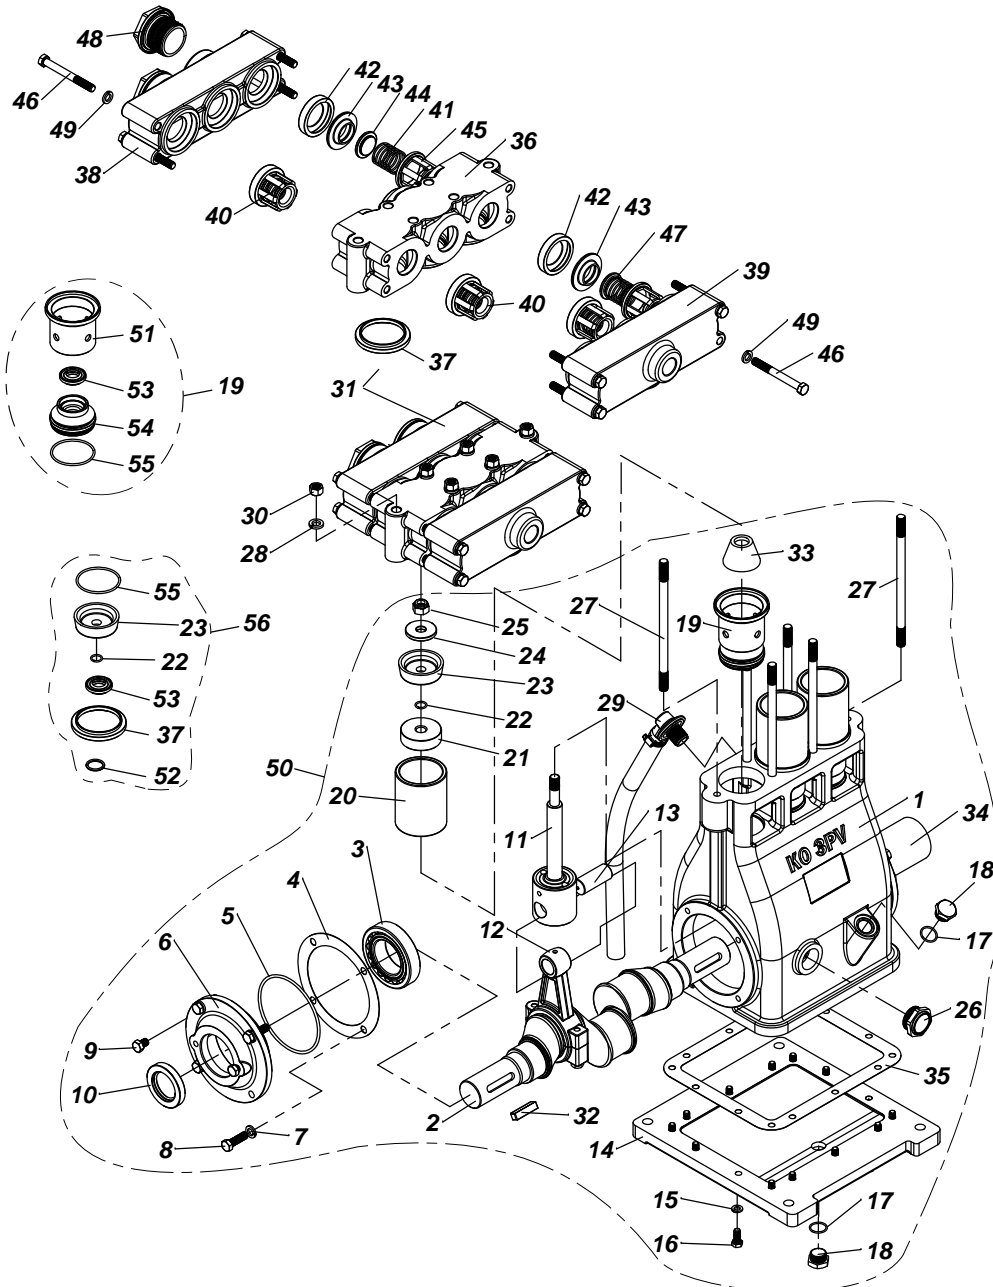

BOMBA KO 3PV200(EIXO-30) 17309700
3PV180(EIXO-35) 17553300

ITEM	CÓDIGO	DISCRIMINAÇÃO	QTDE
1	10060700	CAIXA DA BOMBA 3PV200-NOVA	1
2	10071900	GIRABREQUIM (3PV-180) EIXO DE 35	1
	10062700	GIRABREQUIM (3PV-200) EIXO DE 30	1
3	21011008	ROLAMENTO 32210	2
4	19121900	JUNTA DA TAMPA LATERAL 180	2
5	21030244	ANEL O'RING NR-41	2
6	10029700	TAMPA LATERAL 3PV 180	2
7	20150111	ARRUELA DE PRESSÃO 3/8"	8
8	20020205	PARAFUSO SEXTAVADO 3/8"x1.1/4"NC	8
9	20020200	PARAFUSO SEXTAVADO 3/8"x1/2" RI-NC	4
10	21020278	RETENTOR NR-00521BR	2
11	17273900	PISTÃO 3PV 180/200-NOVA	3
12	17071500	BIELA 3PV180/200	3
13	20170103	PINO DA BIELA 22 x 57mm	3
14	10029900	TAMPA DO CARTER (3PV-180)	1
15	20150110	ARRUELA DE PRESSÃO 5/16"	14
16	20020103	PARAFUSO SEXT. 5/16"x3/4" RI-NC	14
17	21030809	ANEL O'RING NR-51 (2-019 VITON)	2
18	13040200	BUJÃO DE 1/2"	2
19	17421200	ALOJAMENTO 3PV180/200 COMPLETO	3
20	21130202	CAMISA DE CERAMICA CC-50	3
21	10030500	BASE DO REPARO 140/180	3
22	21030014	ANEL O'RING NR-11 (2014)	3
23	21090707	REPARO GRAFITADO 150/180	3
24	13050200	LUVA DE ENCOSTO 3PV100 150 180	3
25	20100407	PORCA SEXT. PARLOCK 1/2" NF-BAIXA(INOX)	3
26	23020104	VISOR DO OLEO 1" ALUMINIO	1
27	19258000	PRISIONEIRO 7/16"x208 (3PV180)	6
28	20150112	ARRUELA DE PRESSÃO 7/16"	6
29	19460800	RESPIRO DA BOMBA 3PV180/200	1
30	20090007	PORCA SEXTAVADA 7/16" NC	6
31	17204600	CABEÇOTE 3PV 100/150/180/200 RUBIA	1
32	18000100	CHAVETA QUADRADA 3/8"x40	1
33	11055000	COPO DA CHUPETA 3PV180/200	3
34	19428300	TAMPA CEGA DA BOMBA 3PV100/200	1
35	19122000	JUNTA DO CARTER 180	1
36	10044700	CORPO DO CABECOTE 3PV100/150/180(RUBIA)	1
37	11029600	ALOJAMENTO DA CAMISA CC50/55 RUBIA	3
38	10044900	CORPO DE ENTRADA 3PV100/150/180 RUBIA	1
39	10044800	CORPO DE SAIDA CABEC.3PV100/150/180 RUBIA	1
40	17327900	VALVULA COMPLETA 3PV100-200 RUBIA NOVO	6
41	29010242	MOLA NR.42	6
42	11034500	GUARNICAO VALV. 3PV100/150/180 RUBIA	6
43	19200700	BASE DA VALVULA 3PV100/150/180 RUBIA	6
44	15043200	VALVULA 3PV100/150/180	6
45	11033300	CAMARA DA VALVULA 3PV100/150/180 RUBIA	6
46	20010214	PARAFUSO SEXTAVADO 3/8"x3.1/2" MR-NC	8
47	17078900	VALVULA COM MOLA 3PV100/150/180	6
48	11045200	TAMPAO DE 1.1/2" BSP	1
49	20150111	ARRUELA DE PRESSÃO 3/8"	8
	17553600	CORPO DA BOMBA 3PV 180 EIXO DE 35	1
50	17309800	CORPO DA BOMBA 3PV 200 EIXO DE 30	1
51	10068100	GUARNICAO DA BOMBA 3PH180/200	3
52	21030116	ANEL O'RING NR-25	3
53	21020501	RETENTOR NR.01919	3
54	10068200	ALOJAMENTO DA BOMBA 3PV100/200	3
55	21030136	ANEL O'RING NR. 67	3
56	17399200	KIT NR.4 PARA BOMBA 3PV 180/200	1