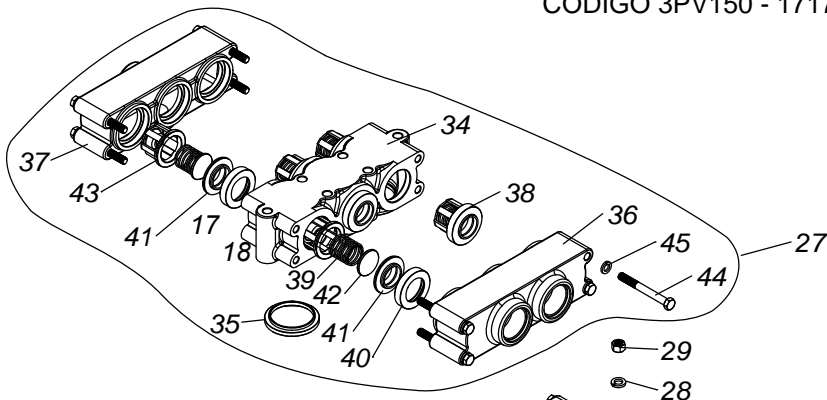

BOMBA KO 3PV 100/150 COMPLETA

CÓDIGO 3PV100 - 17144000

CÓDIGO 3PV150 - 17176000