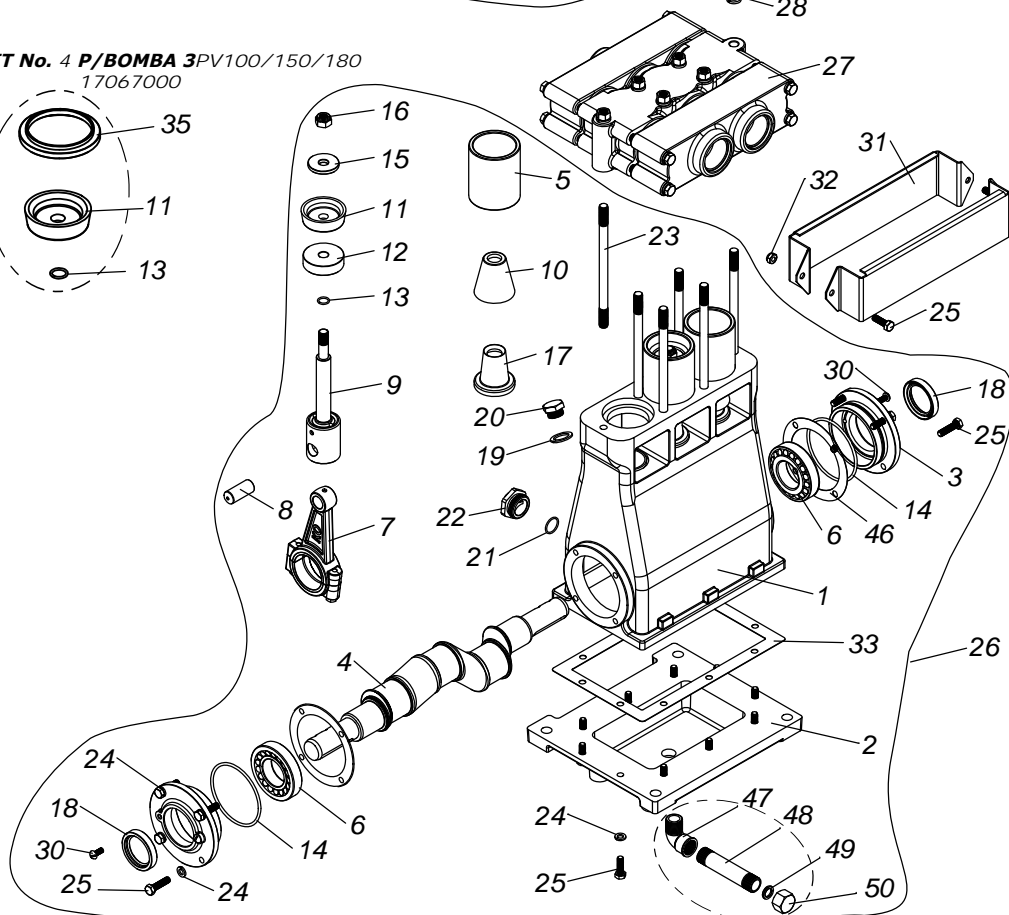

BOMBA KO 3PV 100/150 EIXO DE 40 COMPLETA

CÓDIGO 3PV100 - 17333400

CÓDIGO 3PV150 - 17298900

KIT No. 4 P/BOMBA 3PV100/150/180
17067000

* OBS: DENO LATERAL SOMENTE ATOMIZADORES

ITEM	CÓDIGO	DISCRIMINAÇÃO	QTDE
1	10065800	CAIXA DA BOMBA 3PV-150	1
2	10021900	TAMPA DO CARTER 3PV100/150	1
3	10020100	TAMPA LATERAL 3PV 100/140/150	2
4	10063400	GIRABREQUIM 3PV100 CI PONTA DE 40	1
	10034700	GIRABREQUIM 3PV150 CI PONTA DE 40	1
5	21130202	CAMISA DE CERAMICA CC-50	3
6	21010907	ROLAMENTO 30208	2
7	17046500	BIELA 3PV100/140/150	3
8	20170102	PINO DA BIELA 18 x 43	3
9	17046700	PISTÃO 3PV 100/150	3
10	11006900	COPO DA CHUPETA	3
11	21090707	REPARO GRAFITADO 150/180	3
12	10030500	BASE DO REPARO 140/180	3
13	21030014	ANEL O'RING NR-11 (2014)	3
14	21030151	ANEL O'RING NR-40	2
15	13050200	LUVA DE ENCOSTO 3PV100, 150, 180	3
16	20100407	PORCA SEXT. PARLOCK 1/2" NF-BAIXA(INOX)	3
17	11007000	CHUPETA PLASTICA 100/150	3
18	21020458	RETENTOR NR-01046BAG	2
19	11044700	JUNTA DO BUJÃO DE 1/2" BSP	2
20	13040200	BUJÃO DE 1/2"	2
21	21030809	ANEL O'RING NR-51 (2-019 VITON)	1
22	23020104	VISOR DO OLEO 1" ALUMINIO	1
23	19189000	PRISIONEIRO 7/16"x195(3PH45/65/3PV100C.RUBIA)	6
24	20150110	ARRUELA DE PRESSÃO 5/16"	18
25	20020105	PARAFUSO SEXT. 5/16"x1" RI-NC	20
26	17357600	CORPO DA BOMBA 3PV100 EIXO DE 40	1
	17350900	CORPO DA BOMBA 3PV150 EIXO DE 40	1
27	17204600	CABEÇOTE 3PV 100/150/180/200 RUBIA	1
28	20150112	ARRUELA DE PRESSÃO 7/16"	6
29	20090007	PORCA SEXTAVADA 7/16" NC	6
30	20080608	PARAFUSO FENDA CAB.REDONDA 1/4"x5/8"NC-S	4
31	15434000	PROTETOR DA BOMBA 100/150	2
32	20100204	PORCA SEXT.PARLOCK DE 5/16" NC	2
33	19101000	JUNTA DO CARTER 140	1
34	10044700	CORPO DO CABEÇOTE 3PV100/150/180(RUBIA)	1
35	11029600	ALOJAMENTO DA CAMISA CC50/55 RUBIA	6
36	10044900	CORPO DE ENTRADA 3PV100/150/180 RUBIA	1
37	10044800	CORPO DE SAIDA CABEC.3PV100/150/180 RUBIA	1
38	17327900	VALVULA COMPLETA 3PV100-200 RUBIA NOVO	6
39	29010242	MOLA NR.42	6
40	11034500	GUARNICAO VALV. 3PV100/150/180 RUBIA	6
41	19200700	BASE DA VALVULA C/GUIA 3PV100/150/180 RUBIA	6
42	15043200	VALVULA 3PV100/150/180	6
43	11033300	CAMARA DA VALVULA 3PV100/150/180 RUBIA	6
44	20030914	PARAFUSO SEXTAVADO 3/8"x3.1/2" MR-NC-INOX	8
45	20150111	ARRUELA DE PRESSÃO 3/8"	8
46	19100900	JUNTA DA TAMPA LATERAL 140	2
47	29032603	COTOVELO MF DE 1/2" BSP LATÃO	1
48	19014000	CONDUTOR 1/2" x 100 mm	1
49	19008800	JUNTA PLASTICA 1/2"	1
50	13011400	TAMPÃO DE 1/2" BSP	1