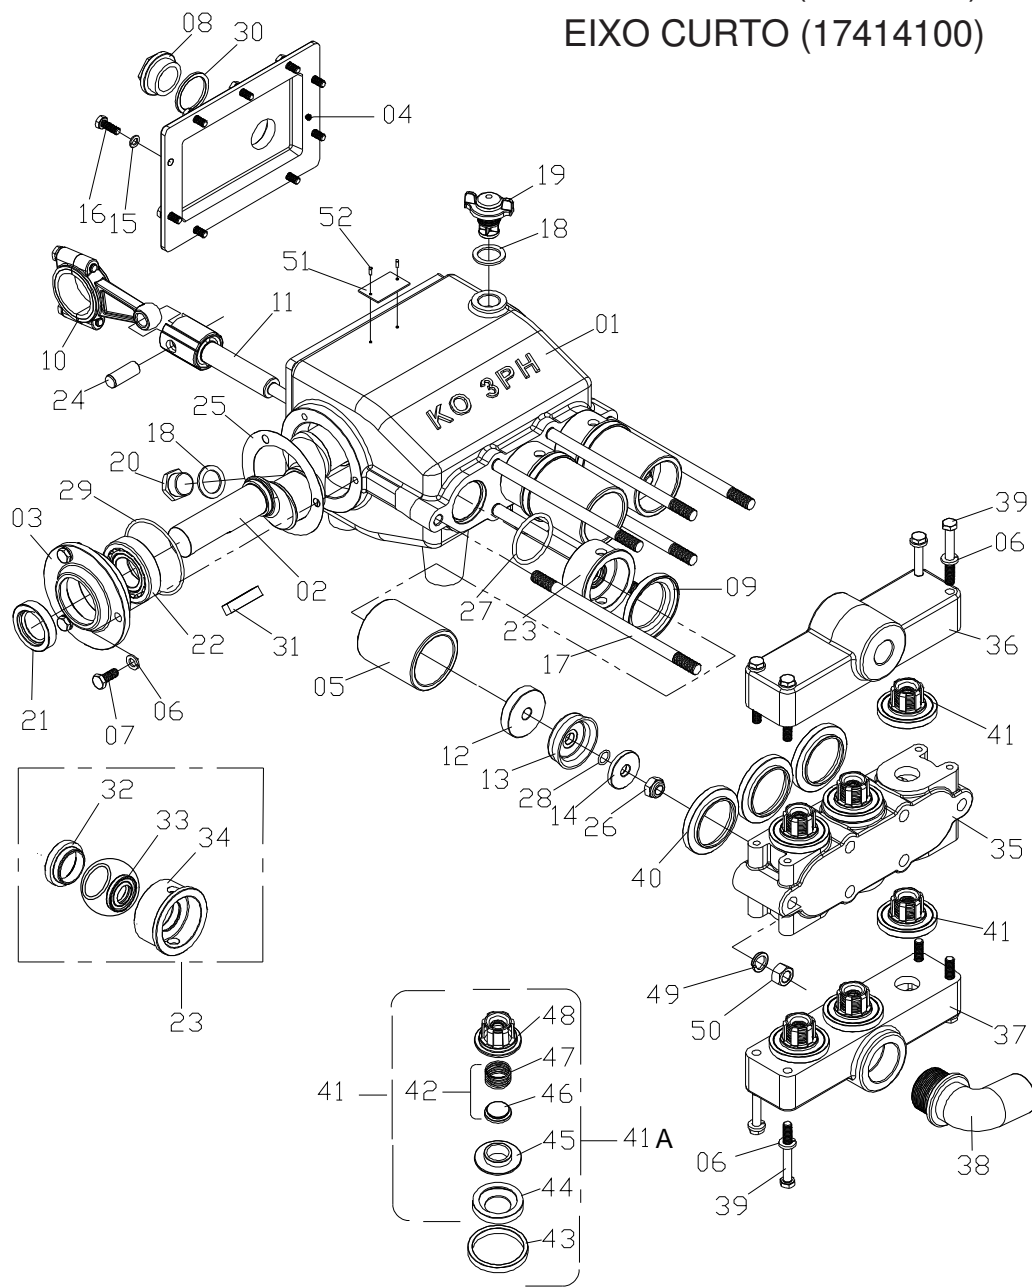

BOMBA KO 3PH - 100-(17254400)
EIXO CURTO (17414100)

ITEM	CÓDIGO	DISCRIMINAÇÃO	Todos
01	10050400	Caixa da bomba 3PH 100	01
02	10067400	Girabrequim 3PH 100 Eixo curto	01
02	10031700	Girabrequim 3PH 100	01
03	10050600	Tampa lateral	02
04	10050200	Tampa do carter	01
05	21130207	Camisa CC40	03
06	20150110	Arruela de pressão 5/16"	14
07	20020103	Parafuso sextavado 5/16" x 3/4" RI - NC	06
08	23020103	Visor de óleo	01
09	11044800	Base de apoio da camisa CC40	03
10	17106200	Biela	03
11	17253900	Pistão da bomba 3PH100	03
12	10050500	Base do reparo	03
13	21090705	Reparo CC40	03
14	13071100	Luva de encosto	03
15	20150109	Arruela de pressão de 1/4"	10
16	20020003	Parafuso sextavado de 1/4" x 3/4" RI - NC	10
17	19250900	Prisioneiro 7/16" x 210 mm	06
18	19012500	Junta do bujão de 1/2" BSP	02
19	19195200	Respiro da bomba	01
20	13040200	Bujão do carter de 1/2" BSP	01
21	21020212	Retentor Nº 131 BR	02
22	21010905	Rolamento Nº 30206	02
23	19251000	Alojamento completo da bomba 3 PH 100	03
24	20170101	Pino da biela 3PH (2.7 x 35)	03
25	19001400	Junta da tampa lateral	02
26	20100306	Porca sextavada parlock de 7/16" NC	03
27	21030224	Anél o'ring Nº 12	03
28	21030013	Anél o'ring Nº 65 (2013)	03
29	21030146	Anél o'ring Nº 29	02
30	19107000	Junta do visor de óleo	01
31	18000100	Chaveta quadrad. 3/8" x 40	02
32	11047500	Guia do alojamento 3PH 100	03
33	19526100	Retentor NR-01919 BRGO C/Anel	03
34	10052200	Alojamento da camisa 3PH 100	03
35	10049900	Corpo do cabeçote 3PH 100	01
36	10050100	Câmara de saída 3PH 100	01
37	10050000	Câmara de entrada 3PH 100	01
38	95040120	Curva 90º de 1.1/4" x 40	01
39	20010111	Parafuso sextavado 5/16" x 2.1/2" MR - NC	08
40	11044800	Base de apoio central da camisa	03
41	17327800	Válvula 3PH completa Rubia Novo	06
41A	17175700	Válvula 3PH completa (REPOSIÇÃO 08/2011)	06
42	17075700	Válvula 3PH com mola	06
43	11030200	Alojamento da câmara da válvula 3PH	06
44	11030500	Guarnição da válvula	06
45	19184300	Base da válvula 3PH	06
46	15000500	Válvula 3PH	06
47	29010230	Mola Nº 30	06
48	11030600	Câmara da válvula 3PH	06
49	20150112	Arruela de pressão 7/16"	06
50	20090007	Porca sextavada 7/16" NC	06
51	29050101	Etiqueta de identificação	01
52	20190601	Rebite de alumínio	04