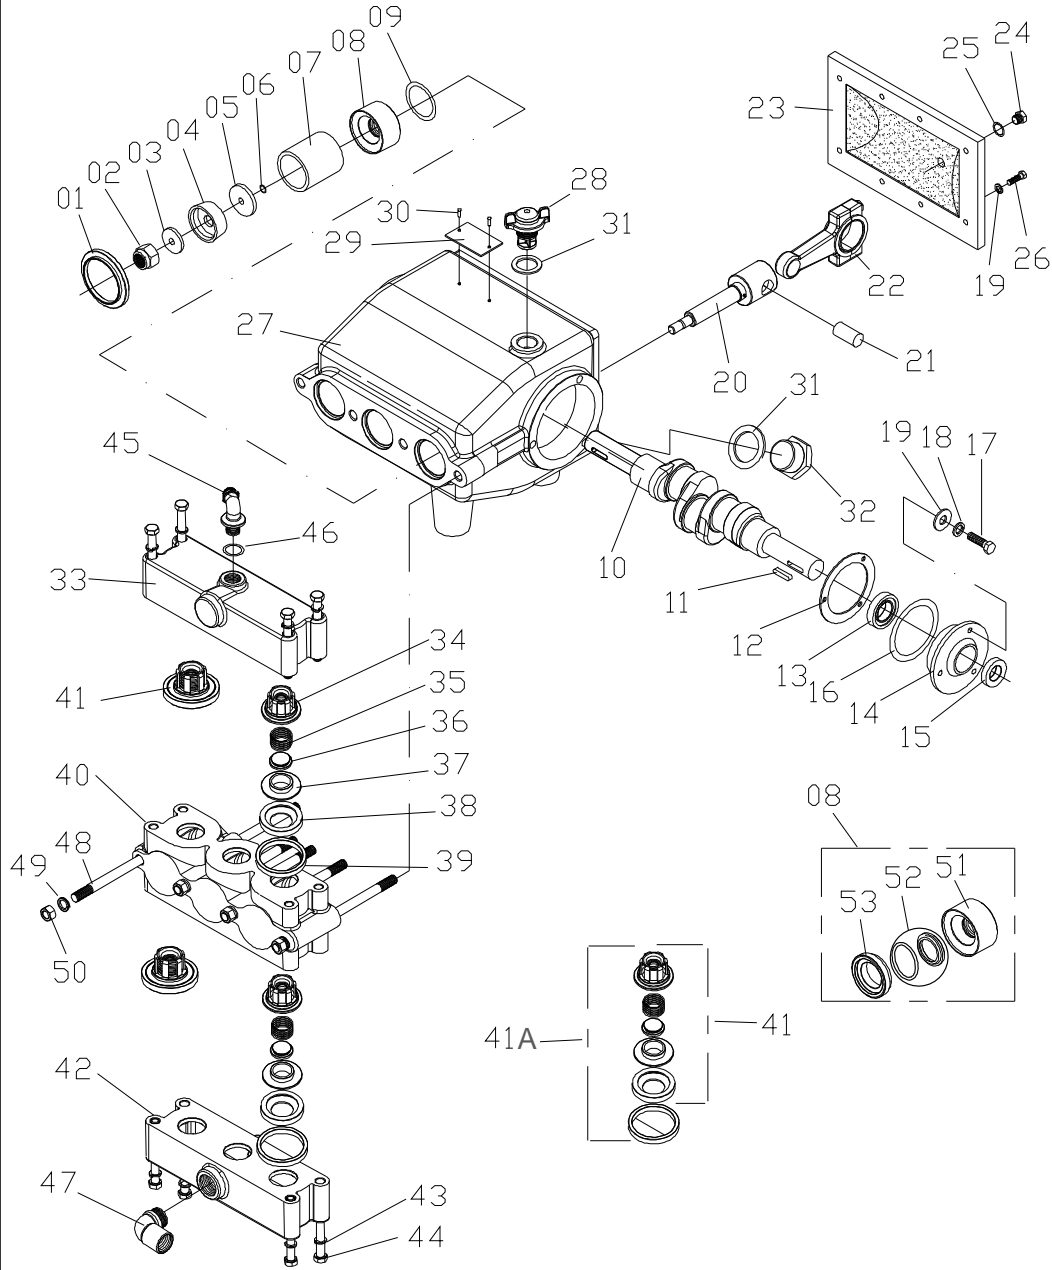

BOMBA KO 3PH - 45 - C-RUBIA (17253600)
BOMBA KO 3PH 65 C-RUBIA (17253700)

ITEM	CÓDIGO	DISCRIMINAÇÃO	Todos
01	11029500	Alojamento da camisa	03
02	13029000	Contra-porca 7/16" NC	06
03	13024000	Luva de encosto	03
04	21090104	Reparo grafitado	03
05	13024700	Base do reparo	03
06	21030012	Anél o'ring nº 04	03
07	21130201	Camisa de cerâmica	03
08	19161500	Alojamento da camisa	03
09	21030224	Anél o'ring nº 12	03
10	10036400	Girabrequim 3PH 45	01
11	10031700	Girabrequim 3PH 65	01
12	18000100	Chaveta 3/8"	02
13	19001400	Junta da tampa lateral	02
14	21010107	Rolamento 6206Z	02
15	10031800	Tampalateral	02
16	21020212	Retentor NR 00131 BR	02
17	21030146	Anél o'ring nº 29	02
18	20020105	Parafuso sextavado 5/16" x 1"	06
19	20150110	Arruela de pressão 5/16"	06
20	20140111	Arruela lisa 5/16"	06
21	17106100	Pistão	03
22	20170101	Pino da biela 1/2" x 35	03
23	17106200	Biela	03
23	12000400	Tampa do carter - Injetado	01
23	10050200	Tampa do carter - Ferro	01
24	23020103	Visor de óleo	01
25	19107000	Junta do visor	01
26	20020103	Parafuso sextavado 5/16" x 3/4"	08
27	10050900	Caixa da bomba	01
28	19195200	Respiro da bomba	01
29	29050101	Etiqueta de identificação	01
30	20190601	Rebite de alumínio	02
31	11044700	Junta do bujão de 1/2" BSP	01
32	13040200	Bujão 1/2"	01
33	10043400	Câmara de saída 3PH	01
34	11030600	Câmara da válvula 3PH	06
35	29010230	Mola Nº 30	06
36	15000500	Válvula 3PH	06
37	19184300	Base da válvula 3PH	06
38	11030500	Guarnição da válvula 3PH	06
39	11030200	Alojamento câmara válvula 3PH	06
40	10045300	Corpo do cabeçote 3PH	01
41	17327800	Válvula cpl nova	06
41A	17175700	Válvula cpl Reposição 07/11	06
42	10043500	Câmara de sucção 3PH	01
43	20150110	Arruela de pressão 5/16"	08
44	20010111	Parafuso sextavado 5/16"	08
45	11026800	Curva macho de 3/4" x 1/2" BSP	01
46	21030217	Anél o'ring Nº 37	01
47	11019000	Curva 90º de 1" x 1.1/2" (3PH45-65-80)	01
48	19189000	Prisioneiro 7/16" x 195 mm	03
49	20150112	Arruela de pressão 7/16"	03
50	20090007	Porca sextavada 7/16"	03
51	11047600	Corpo do alojamento	03
52	19526100	Retentor nº 01919 BRGO-C/anel	03
53	11047500	Guia do alojamento	03