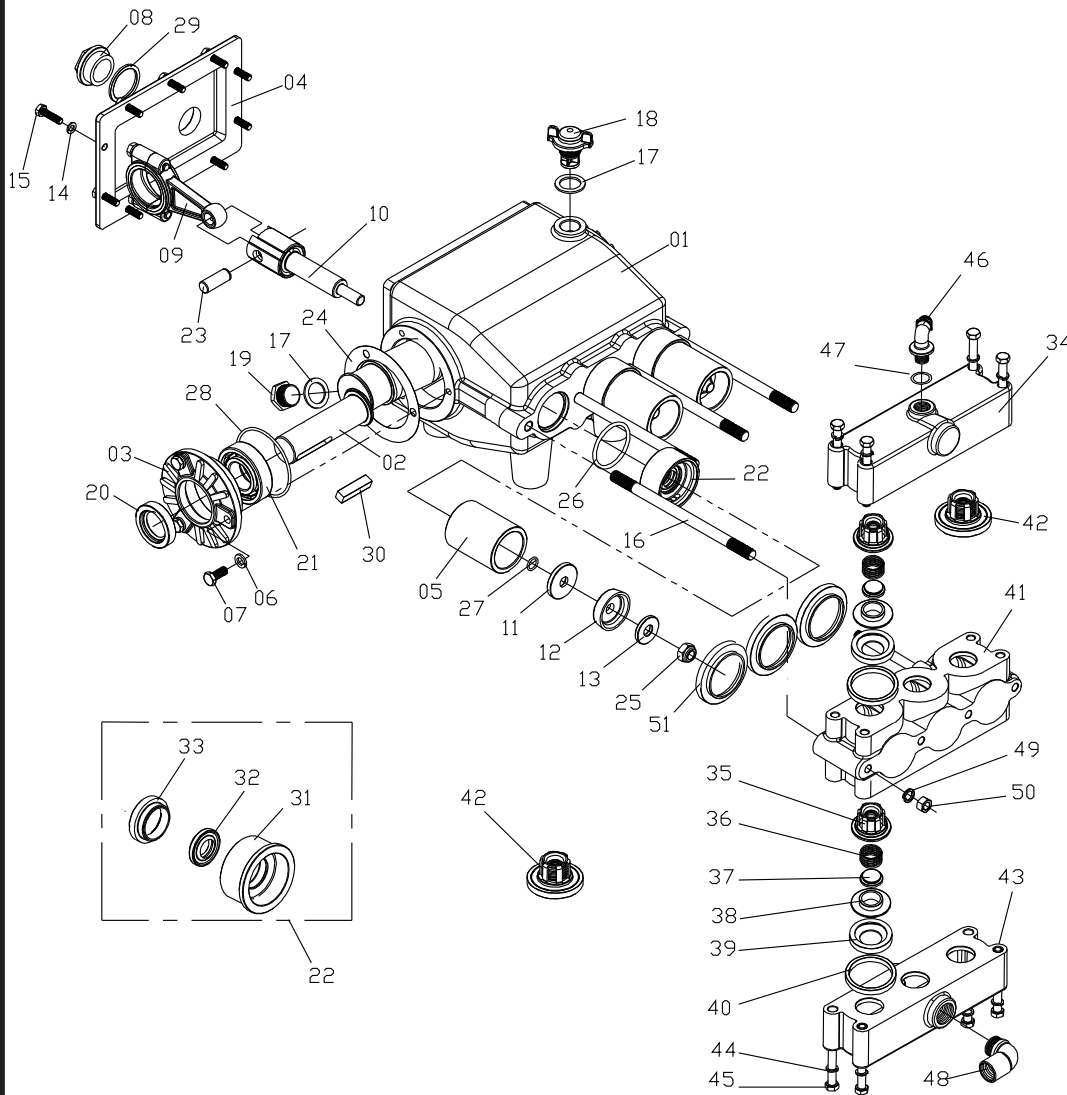

BOMBA KO 3PH - 80-EIXO CURTO 17472500

ITEM	CÓDIGO	DISCRIMINAÇÃO	Todos
01	10050900	Caixa da bomba 3PH 80	01
02	10070900	Girabrequim 3PH 80	01
03	10031800	Tampa lateral	02
04	10050200	Tampa do carter	01
05	21130201	Camisa CC13	03
06	20150110	Arruela de pressão 5/16"	06
07	20020103	Parafuso sextavado 5/16" x 3/4"	06
08	23020103	Visor de óleo de 1"	01
09	17106200	Biela	03
10	17106100	Pistão	03
11	13024700	Base do reparo	03
12	21090104	Reparo grafitado	03
13	13024000	Luva de encosto	03
14	20150109	Arruela de pressão de 1/4"	10
15	20020005	Parafuso sextavado 1/4" x 1"	10
16	19189000	Prisioneiro 7/16" x 195 mm	04
17	19012500	Junta do bujão de 1/2" BSP	02
18	19195200	Respiro da bomba	01
19	13040200	Bujão 1/2"	01
20	21020212	Retentor NR-131BR	02
21	21010107	Rolamento 6206Z	02
22	19161500	Alojamento completo da bomba	03
23	20170101	Pino da biela 1/2" x 35	03
24	19001400	Junta da tampa lateral	02
25	20100306	Porca parlock 7/16" inox	03
26	21030224	Anél o'ring nº 12 (2224)	03
27	21030012	Anél o'ring nº 04	03
28	21030146	Anél o'ring nº 29	02
29	19107000	Junta do visor	01
30	18000100	Chaveta 3/8" x 40	02
31	11047600	Alojamento da camisa CC40	03
32	21020501	Retentor do alojamento	03
33	11047500	Guia do alojamento	03
34	10043400	Câmara de saída 3PH	01
35	11030600	Câmara da válvula 3PH	06
36	29010230	Mola Nº 30	06
37	15000500	Válvula 3PH	06
38	19184300	Base da válvula 3PH	06
39	11030500	Guarnição da válvula 3PH	06
40	11030200	Alojamento câmara válvula 3PH	06
41	10045300	Corpo do cabeçote 3PH	01
42	17175700	Válvula cpl	06
43	10043500	Câmara de sucção 3PH	01
44	20150110	Arruela de pressão 5/16"	08
45	20010111	Parafuso sextavado 5/16"	08
46	11026800	Curva macho de 3/4" x 1/2" BSP	01
47	21030217	Anél o'ring Nº 37	01
48	11019000	Curva 90º de 1" x 1.1/2" (3PH45-65-80)	01
49	20150112	Arruela de pressão 7/16"	03
50	20090007	Porca sextavada 7/16"	03
51	11029500	Alojamento da camisa	03